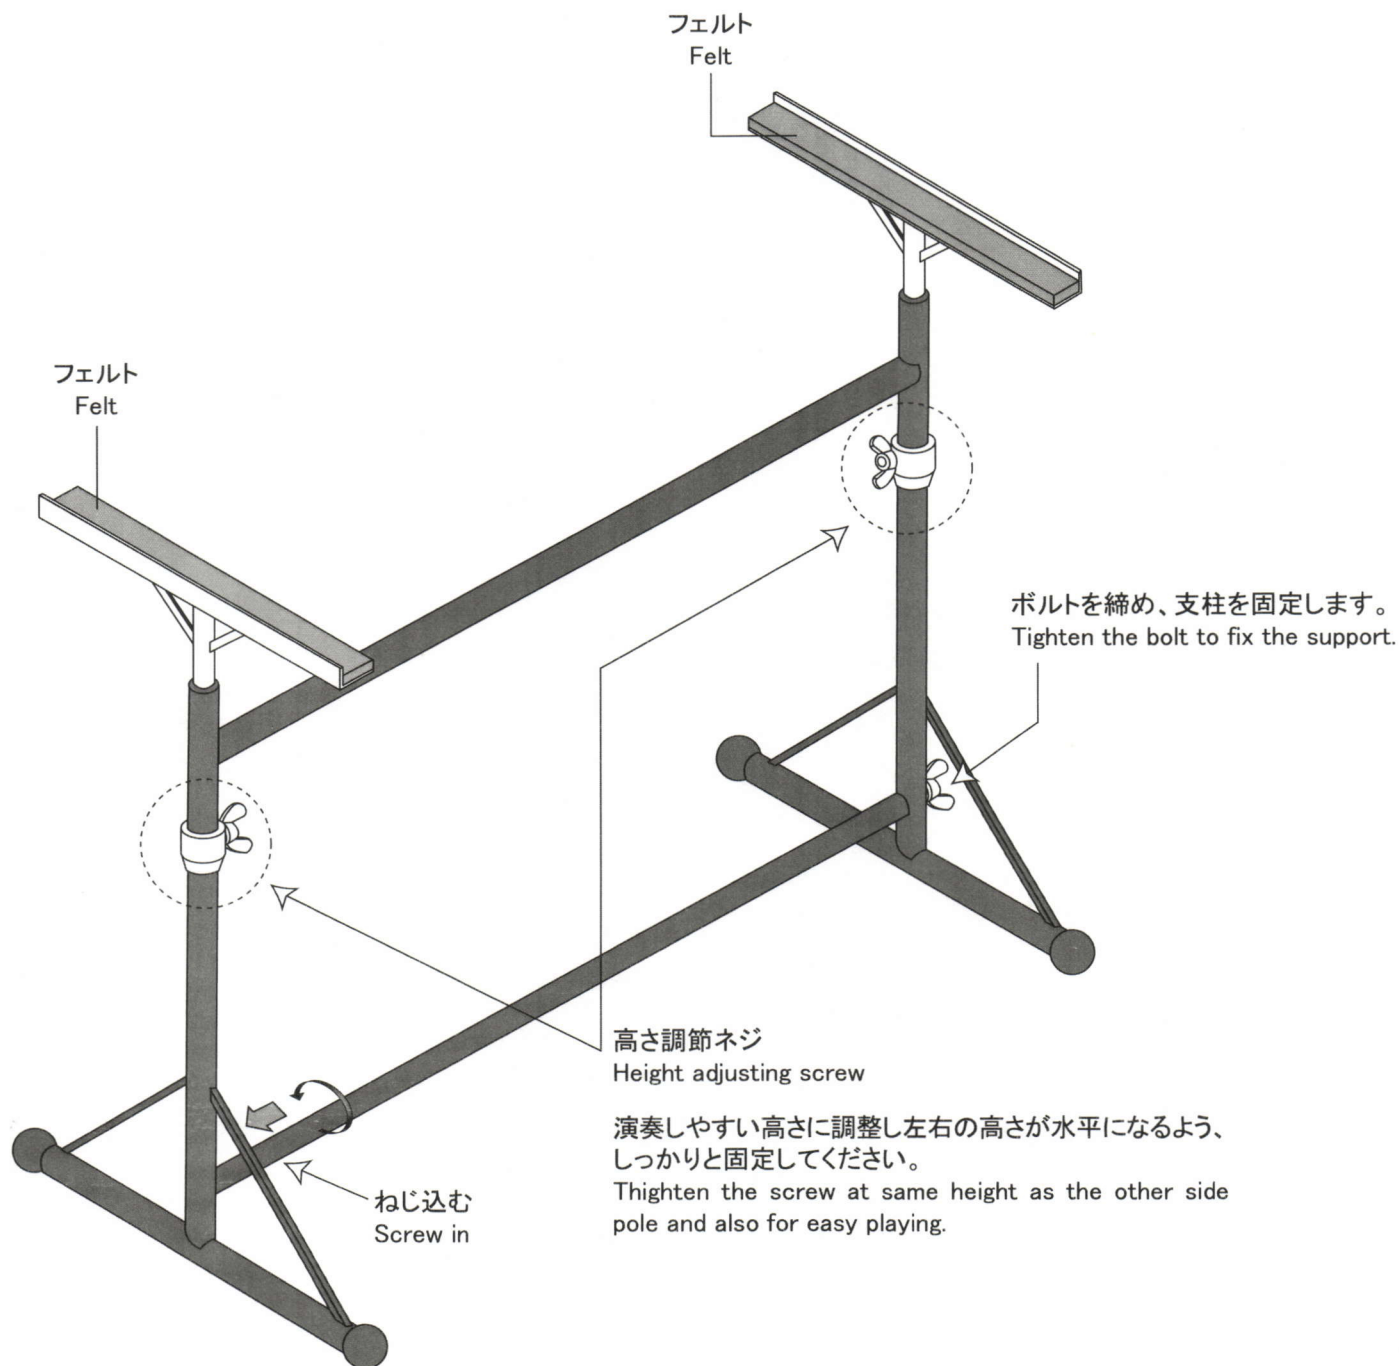

SUZUKI

DKP-111 ASSEMBLY

Stand for SUZUKI Glockenspiel SG-3200

スズキグロッケン SG-3200用スタンド 組み立て図

株式会社 鈴木楽器製作所

SUZUKI MUSICAL INST. MFG. CO., LTD