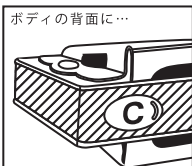

複音ハーモニカ調子シール Harmonica Key Stickers

ハーモニカのボディやカバーなど、好きなところに貼って使える調子シールセットです。表面が球面になっているタイプは、手触りでシールの位置がわかり、アイデア次第で演奏時にも大活躍します。

ご注意

- 凹凸面や曲面、布などでは、はがれる場合があります。
- 接着面がぬれていたり、油やほこりなどが付着してよごれている場合は、はがれることがありますので、必ず接着面をきれいにしてからご使用ください。
- 接着面によっては、のりが残ったり、変色したりする場合がございますのでご注意ください。
- 未使用の製品は袋に入れて保管してください。また、開封後はなるべくお早めにご使用ください。
- 直射日光を避け、湿度や温度の高くなる場所に保管しないでください。
- はがれて口に入る可能性がある場所には使用しないでください。