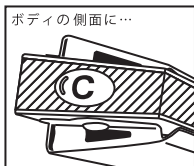

複音ハーモニカ調子シール Harmonica Key Stickers

ハーモニカのボディやカバーなど、好きなところに貼って使える調子シールセットです。表面が球面になっているタイプは、手触りでシールの位置がわかり、アイデア次第で演奏時にも大活躍します。

ご注意

- 凹凸面や曲面、布などでは、はがれる場合があります。
- 接着面がぬれていたり、油やほこりなどが付着してよごれている場合は、はがれることがありますので、必ず接着面をきれいにしてからご使用ください。
- 接着面によっては、のりが残ったり、変色したりする場合がございますのでご注意ください。
- 未使用の製品は袋に入れて保管してください。また、開封後はなるべくお早めにご使用ください。
- 直射日光を避け、湿度や温度の高くなる場所に保管しないでください。
- はがれて口に入る可能性がある場所には使用しないでください。