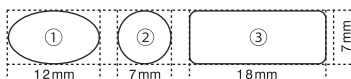

複音ハーモニカ調子シール Harmonica Key Stickers

ハーモニカのボディやカバーなど、好きなところに貼って使える調子シールセットです。表面が球面になっているタイプは、手触りでシールの位置がわかり、アイデア次第で演奏時にも大活躍します。

ご注意

- 凹凸面や曲面、布などでは、はがれる場合があります。
- 接着面がぬれていたり、油やほこりなどが付着してよごれている場合は、はがれることがありますので、必ず接着面をきれいにしてからご使用ください。
- 接着面によっては、のりが残ったり、変色したりする場合がございますのでご注意ください。
- 未使用の製品は袋に入れて保管してください。また、開封後はなるべくお早めにご使用ください。
- 直射日光を避け、湿度や温度の高くなる場所に保管しないでください。
- はがれて口に入る可能性がある場所には使用しないでください。

セット内容(複音ハーモニカセット)

- 無地タイプは油性マーカーなどで自由に書き込んでご使用ください。

①楕円タイプ(球面型)×60枚

調子 / 枚数

C	5	Cm	2	C#	2	C#m	2	D	3
Dm	3	D#	3	D#m	3	E	2	Em	2
F	2	Fm	2	F#	2	F#m	2	G	3
Gm	2	G#	2	G#m	2	A	3	Am	3
A#	2	A#m	2	B	2	Bm	2	無地	2

②正円タイプ×25枚