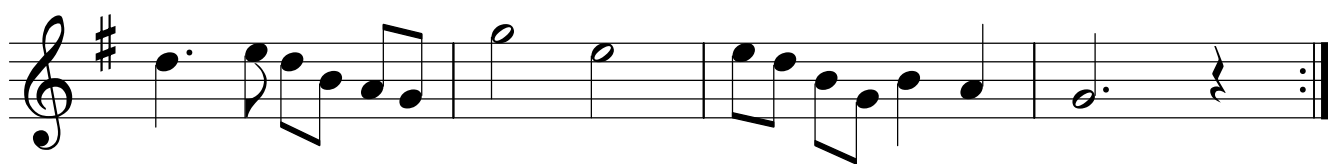

曲キー：G
 ハーモニカキー：C（カントリーチューニング）

主人（あるじ）は冷たき土の中に

穴番号 ④ 5④③③② 6 5 ④ ③ ③ ② ③_{↓1}

④ 5④③③② 6 5 5④③②③ ③_{↓1} ②

6 ⑤ 5 ④ ③ 5 ④ ③ ② ③_{↓1}

④ 5④③③② 6 5 5④③②③ ③_{↓1} ②

数字は穴番号を示しています。○が付いていれば吸い、無ければ吹きます。
 矢印がついていたらベンドします。↓1は1音ベンドします。