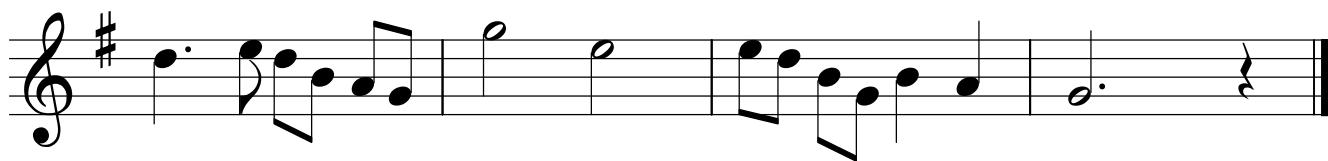

曲キー：G
 ハーモニカキー：C（カントリーチューニング）

主人（あるじ）は冷たき土の中に

穴番号 ④ 5④③③② 6 5 ④ ③ ③ ② ③_{↓1}

④ 5④③③② 6 5 5④③②③ ③_{↓1} ②

6 ⑤ 5 ④ ③ 5 ④ ③ ② ③_{↓1}

④ 5④③③② 6 5 5④③②③ ③_{↓1} ②

数字は穴番号を示しています。○が付いていれば吸い、無ければ吹きます。
 矢印がついていたらベンドします。↓1は1音ベンドします。