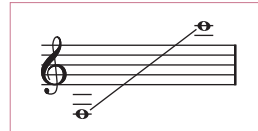

仕様 Specifications

鍵数・音域：アルト32鍵 f~c³
仕 上：リードプレートメッキ仕上
寸 法：420×100×45mm
重 量：本体555g ケース566g
付 属 品：立奏吸口・卓奏吸口・
中空二重ブローケース(パステルグリーン)

MX-32CP

価格¥6,000+税

仕様 Specifications

鍵数・音域：アルト32鍵 f~c³
仕 上：リードプレートメッキ仕上
寸 法：420×100×45mm
重 量：本体555g ケース566g
付 属 品：立奏吸口・卓奏吸口・
中空二重ブローケース(パステルピンク)