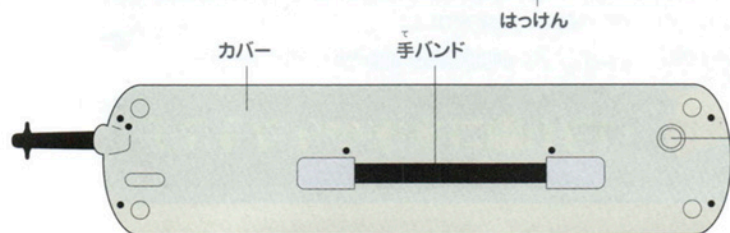

ぼくのなまえおぼえてね

うた口の
つけ方

まわしながらさしこんでね

たくそうた口セットし
MP-500L

たくそうた口のホースを
ひっぱらないでね!

りっそうた口
MP-121

おもて

うら

だえき
ぬきボタン

ケガをしたり、メロディオンをこわしたりしないために、ちゅういをまもりましょう。

えんそうの前^{まえ}に手^てをあらい、口^{くち}の中^{なか}を
きれいにしておきましょう

口のなか^{なか}にのこっている食べもの^{たべもの}や
のみもの^{のみもの}がメロディオンの中^{なか}に入^いると
メロディオンがこわれ
てしまいます。

おとしたり、おもいものをのせたりしないで

メロディオンをおとしたり、
メロディオンの上^{うへ}に、おもい
ものをのせたりしないでくだ
さい。メロディオンがこわれ
たり、へん形^{へんがた}したりします。

ケースをきずつけないで

ケースの外^とがわは、ぬのでできています。とがっ
たもので、きずをつけたり引^ひっかいたりすると、
ぬのがやぶれることがあります。

ふり回^{まわ}さないで

メロディオンや、たくそうた口^{くち}、ケースなどをふ
り回^{まわ}すと、こわれたり顔^{かほ}などに当た^あってケガをし
たりすることがあります。

やくひんやねっとうをつかわないで

メロディオンやうた口^{くち}をシンナーなどのやくひ
んでふいたり、ねっとうしょうどく^{しょうどく}したりしな
いでください。こわれたり、へん形^{へんがた}したりします。

えんそうの後^{あと}は

だえきぬきボタン^{だえきぬきボタン}をおして、い
きを強くふきこみ、中^{なか}にたま
った水分^{すいぶん}をぬきましょ。やわら
かいぬのでふき、ケースにしま
いましょ。

メロディオンやうた口^{くち}を
日ざしの強いところ^{ひざしのつよいところ}やあつく
ところにおかないで

車^{くるま}の中^{なか}やストーブのすぐ近^きく、日ざしのつ
強いところ^{つよいところ}におかないでくだ
さい。こわれたり、へん形^{へんがた}し
たり色がかわったりすることがあります。

よい音^ねでふきましょう!

ふく力が強^{つよ}すぎると、メロディオンはよい音^ねで鳴^なりません。
いきをじょうずにつかて、よい音^ねでふきましょう。