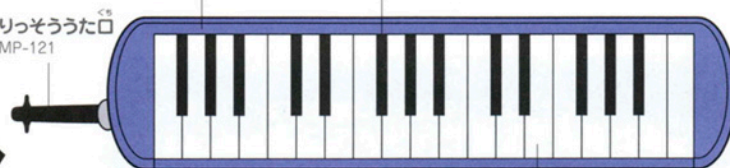

ぼくのなまえおぼえてね

うた口の
つけ方

まわしながらさしこんでね

たくそうた口セットし
MP-500L

たくそうた口のホースを
ひっぱらないでね!

りっそうた口
MP-121

おもて

うら

だえき
ぬきボタン

ケガをしたり、メロディオンをこわしたりしないために、ちゅういをまもりましょう。

えんそうの前^{まえ}に手^てをあらい、口^{くち}の中^{なか}を
きれいにしておきましょう

口のなか^{なか}にのこっている食べもの^{たべもの}や
のみもの^{のみもの}がメロディオンの中^{なか}に入^いると
メロディオンがこわれ
てしまいます。

おとしたり、おもいものをのせたりしないで

メロディオンをおとしたり、
メロディオンの上^{うへ}に、おもい
ものをのせたりしないでくだ
さい。メロディオンがこわれ
たり、へん形^{へんがた}したりします。

ケースをきずつけないで

ケースの外^とがわは、ぬのでできています。とがっ
たもので、きずをつけたり引^ひっかいたりすると、
ぬのがやぶれることがあります。

ふり回^{まわ}さないで

メロディオンや、たくそうた口^{くち}、ケースなどをふ
り回^{まわ}すと、こわれたり顔^{かほ}などに当た^あってケガをし
たりすることがあります。

やくひんやねっとうをつかわないで

メロディオンやうた口^{くち}をシンナーなどのやくひ
んでふいたり、ねっとうしょうどく^{しょうどく}したりしな
いでください。こわれたり、へん形^{へんがた}したりします。

えんそうの後^{あと}は

だえきぬきボタン^{だえきぬきボタン}をおして、い
きを強くふきこみ、中^{なか}にたま
った水分^{すいぶん}をぬきましょ。やわら
かいぬのでふき、ケースにしま
いましょ。

メロディオンやうた口^{くち}を
日ざしの強いところ^{ひざしのつよいところ}やあつく
ところにおかないで

車^{くるま}の中^{なか}やストーブのすぐ近^きく、日ざしのつ
強いところ^{つよいところ}におかないでくだ
さい。こわれたり、へん形^{へんがた}し
たり色がかわったりすることがあります。

よい音^ねでふきましょう!

ふく力が強^{つよ}すぎると、メロディオンはよい音^ねで鳴^なりません。
いきをじょうずにつかて、よい音^ねでふきましょう。