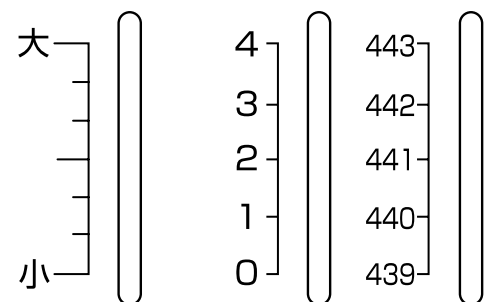

バスマスターEB-3000 ブランクチャート

本番前のセッティングを簡単に行うために、このblankチャートをご利用ください。

年 組

曲名

音量

ビブラト

ピッチ

バスマスター やわらかい 音質 かたい