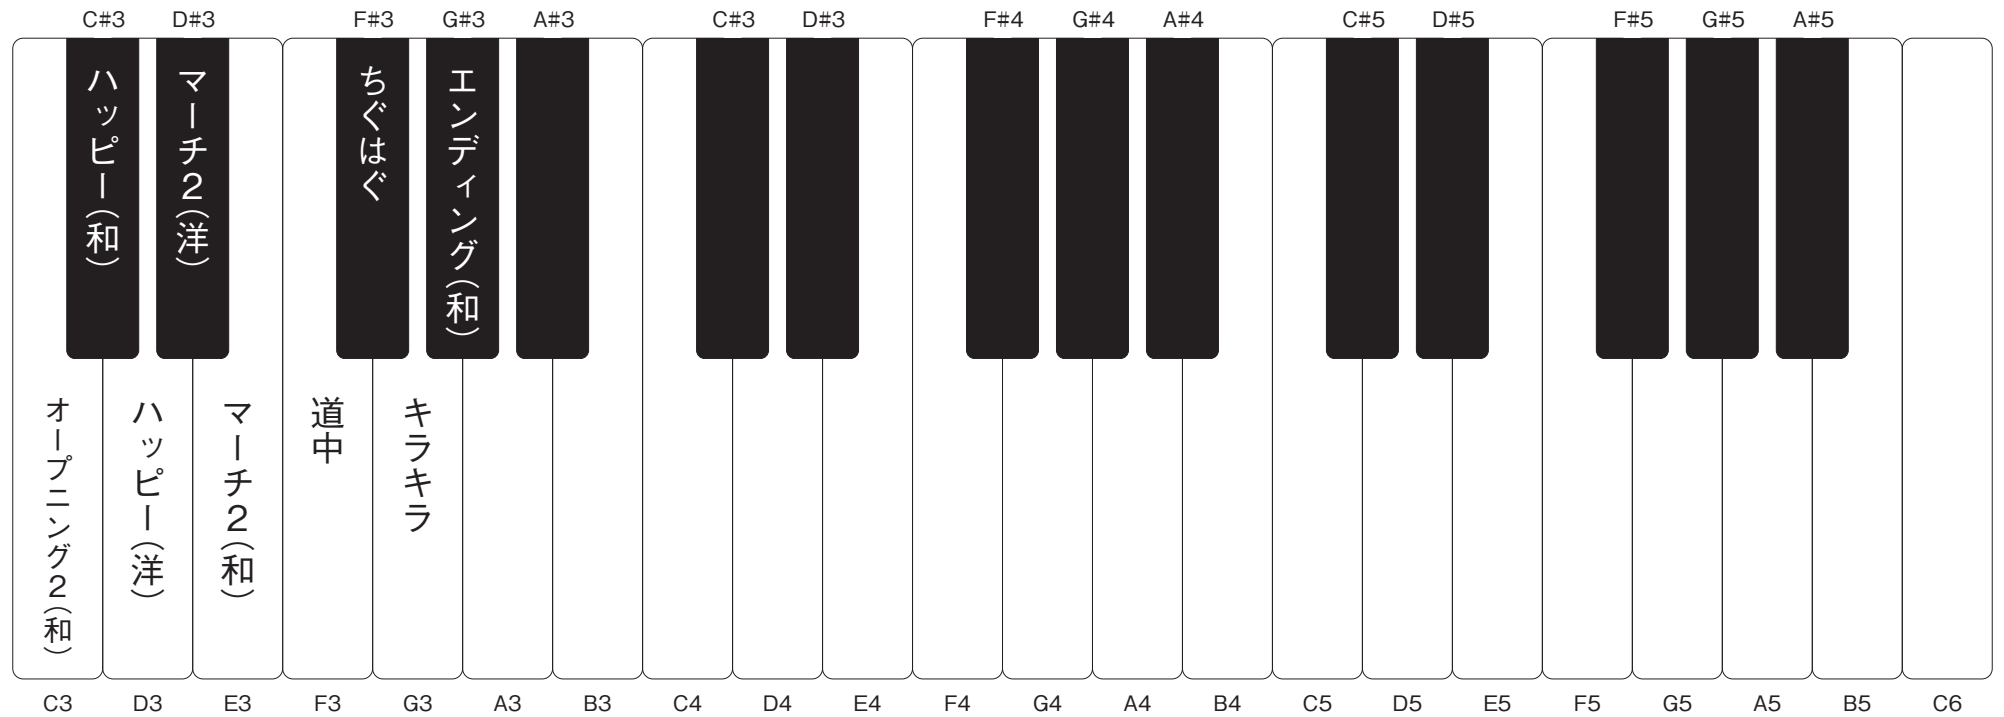

スズキ ジュニアプラス

【ねずみの嫁入り】鍵盤割り当て一覧

空白の鍵盤には効果音が登録されていません。本体内蔵の効果音や、ご自身で用意したWAVファイルなどを登録することができます。
カスタム登録の方法につきましては取扱説明書P15をご覧ください。