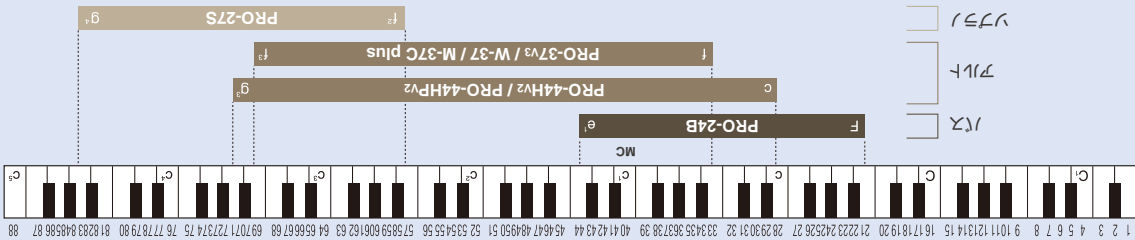

お問い合わせ

札幌 011-551-8911 / 仙台 022-244-3121
東京 03-5204-3130 / 浜松 053-463-6602
名古屋 052-703-7715 / 大阪 06-6190-7911
高松 087-837-6070 / 広島 082-509-2225
福岡 092-573-7251 / 熊本 096-213-7733

インターネットで又々キホーランドをご覧ください。

<https://www.suzuki-music.co.jp/>

TEL.053-461-2325 FAX.053-463-5858

〒430-0852 浜松市中区領家2-25-12

株式会社 鈴木楽器製作所

仕様及び外観は製品改良のため予告なく変更する場合があります。製品の色は印刷の関係で多少、実物と異なる場合があります。記載の価格は2020年2月1日の価格です。

レッスンの内容・カリキュラムは教室ごとに異なります。詳細は各店にお問い合わせください。

レッスンが上がるにつれて楽しみを追求できます。レッスンでは右記のテキストを使い、ケンハモの奏法を身につけていきます。鈴木楽器の認定講師が丁寧に指導するので安心。無理なく楽しく上達を目指しましょう。

気軽に始められるケンハモ。音を楽しむ毎日を通してみませんか？

お近くのケンハモレッスンの教室をご紹介します

出版物
1からはじめる大人のケンハモ
税込価格 ¥ 2,750 (本体 ¥2,500)

子どもの鍵盤ハーモニカとはひと味ちがう、大人の演奏スタイルを提案しながら、五線譜を使用したやさしい解説で、ケンハモの奏法を少しずつ身につけていきます。付属のCDにはお手本演奏や伴奏を収録。

出版物
知ってるムロチキでサリンジ！
大人のケンハモレッスン
税込価格 ¥ 2,750 (本体 ¥2,500)

あの映画の、あのCMの、「知ってるあの曲」を題材に、音楽の基礎やケンハモの演奏表現をレッスンしました。付属のCDにはお手本演奏や伴奏を収録。

ムロチキの音域表