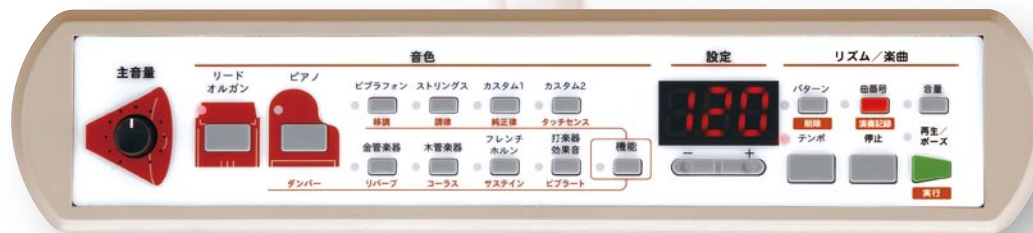

# SO-30/SO-30 PACK

価格 ¥148,000+税

価格 ¥155,000+税 リモコン・オルガンカバー付パッケージ

「演奏する」ためのシンプルオルガン。

共通教材を内蔵曲として収録し、鍵盤演奏を記録できる演奏記録機能を搭載。  
シンプルだけれど、便利な機能はきちんと装備したオルガンです。

## ■学習指導要領の共通教材を内蔵曲に

SO-30には、学習指導要領で各学年の共通教材として挙げられている4曲×6学年分を内蔵曲として搭載しています。必ず学習する曲に絞っているので、内蔵曲の使用頻度は抜群です。

内蔵曲一覧

うみ／かたつむり／日のまる／ひらいたひらいた／かくれんぼ／春がきた／虫のこえ／タヤけこやけ／うさぎ／茶つき／春の小川／ふじ山／さくらさくら／とんび／まきぼの朝／もみじ／こいのぼり／子もり歌／スキーマの歌／冬げしき／越天楽今様／おぼる月夜／ふるさと／われは海の子／きみがよ／仰げば尊し／蛍の光／ラジオ体操第一／ラジオ体操第二

## ■指導に集中できる演奏記録機能

SO-30は演奏記録機能を搭載しています。授業で学習する曲の伴奏をあらかじめ記録しておけば、繰り返しての再生やテンポの変化も自由自在。授業中に何度も演奏する手間がなく、先生は指導に集中できます。

※最大50曲(約70,000音符[1曲最大10,000音符])