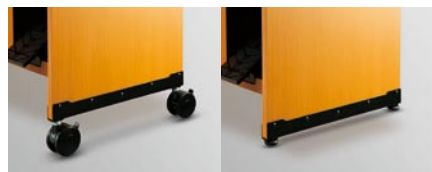

■ 軽量ボディ&キャスターで取り回し抜群

従来比約20%の軽量化を実現。またロック機能付き大型4輪キャスターによって取り回しよく、移動がより安全でスムーズに。キャスターは脱着可能なため、使用状況に合わせてフレキシブルに対応します。

※キャスター取り外し後には別売のアジャスター(SOP-4A)が必要です。
※キャスター脱着作業は弊社サポートをご使用ください。

キャスター装着時

アジャスター装着時

■ 新搭載のリズムはダンスの授業に

SO-30に初めて搭載した「ヒップホップ」・「ヒップハウス」・「ダンスポップ」はダンスの授業に、「民謡」は人気の「よさこい」に活用できます。SO-30の大型スピーカーなら体育館などの広いスペースでも充分な音量を発揮します。

ヒップホップ・・・80年代中期をイメージしたヒップホップのリズム
ヒップハウス・・・90年代初頭をイメージしたヒップホップとハウスが混合したリズム
ダンスポップ・・・90年代中期をイメージした「4つ打ち」リズム
民謡……………「よさこい節」に代表される日本民謡のリズム

■ 環境に配慮したF☆☆☆☆材を使用

スズキ教育用オルガンは環境に配慮した低ホルムアルデヒド材(F☆☆☆☆)※で作られています。

※F☆☆☆☆(エフ・フォースター)とはJISとJASが定めるホルムアルデヒド放出量に対する基準で、「F+☆マーク」で表示されます。F☆☆☆☆は、「ホルムアルデヒド放出量が最も少ない」とされる最高基準であり、使用面積に制限のない材料であることを表すものです。