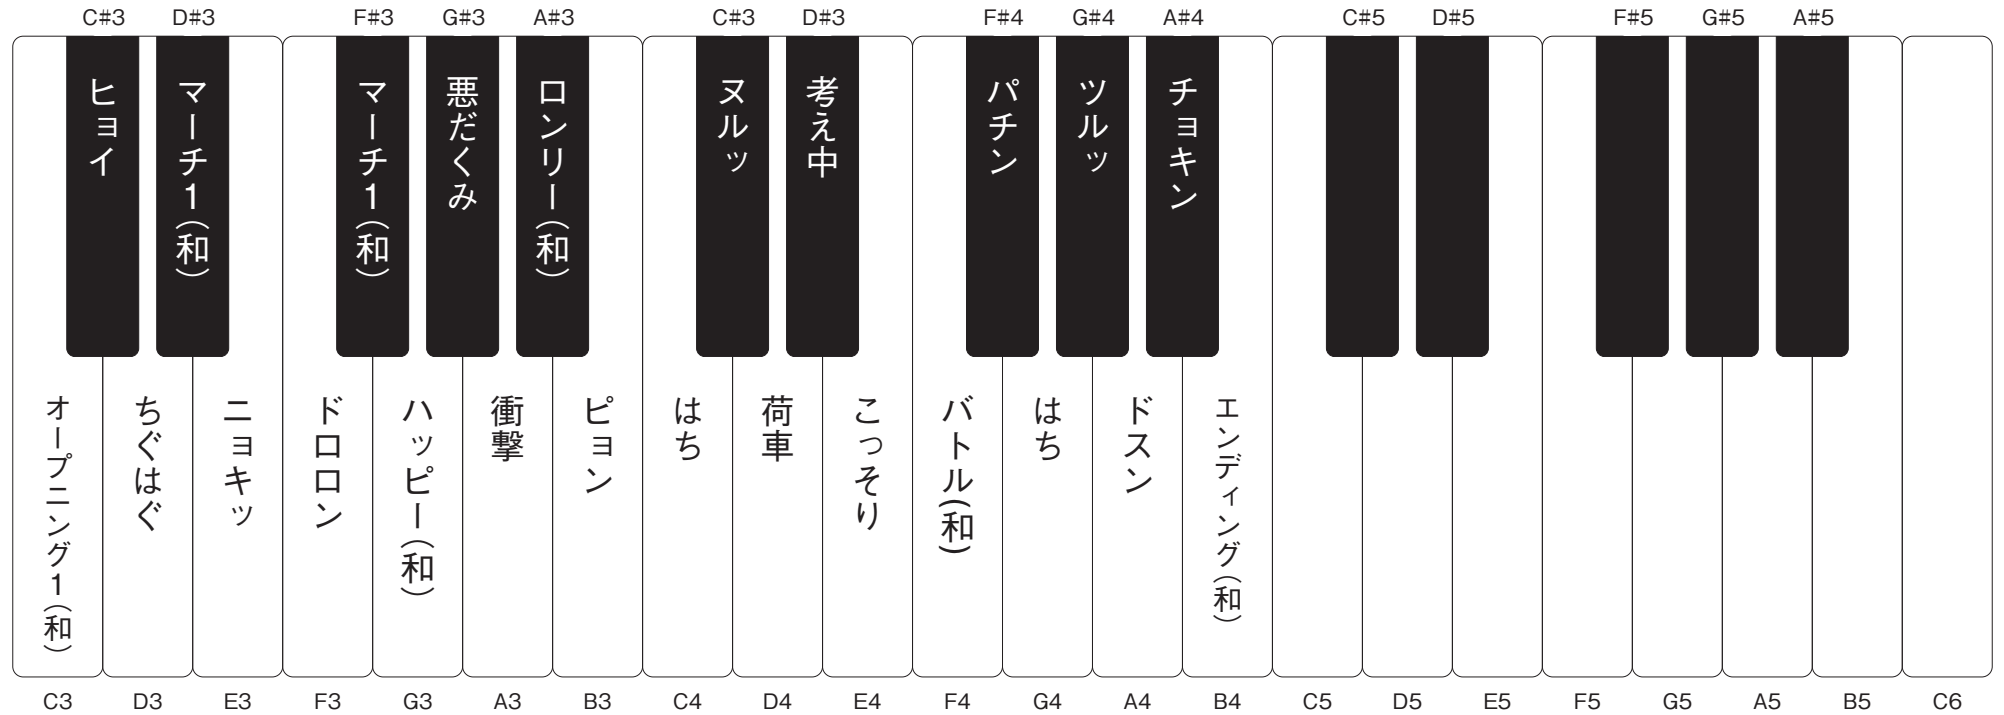

スズキ ジュニアプラス

【猿かに合戦】鍵盤割り当て一覧

空白の鍵盤には効果音が登録されていません。本体内蔵の効果音や、ご自身で用意したWAVファイルなどを登録することができます。
カスタム登録の方法につきましては取扱説明書P15をご覧ください。