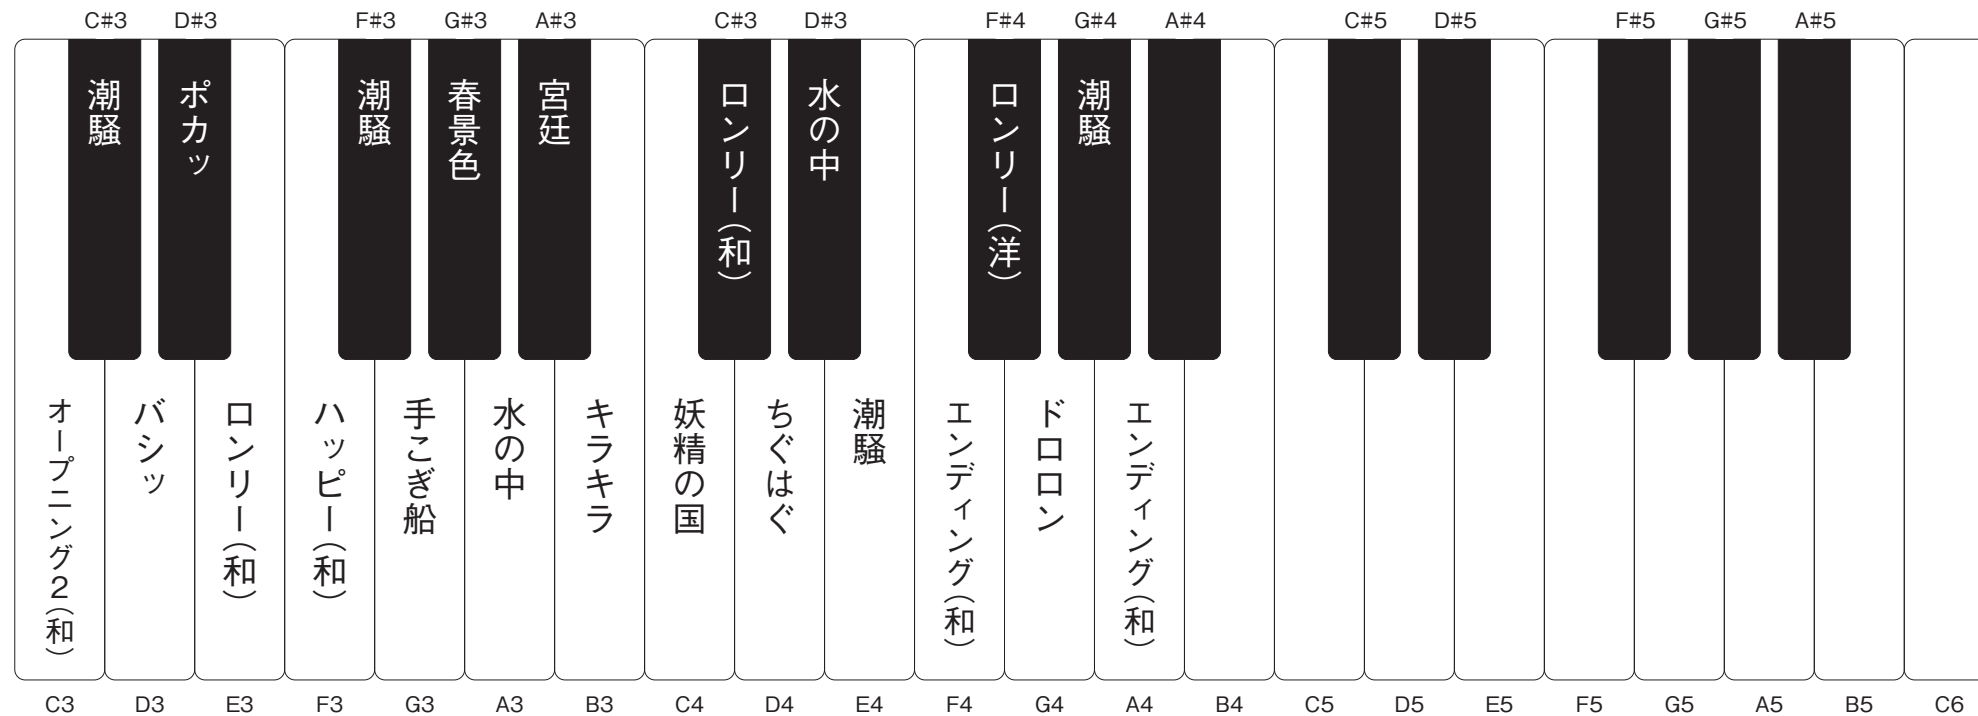

スズキ ジュニア プラス

【浦島太郎】鍵盤割り当て一覧

空白の鍵盤には効果音が登録されていません。本体内蔵の効果音や、ご自身で用意したWAVファイルなどを登録することができます。カスタム登録の方法につきましては取扱説明書P15をご覧ください。