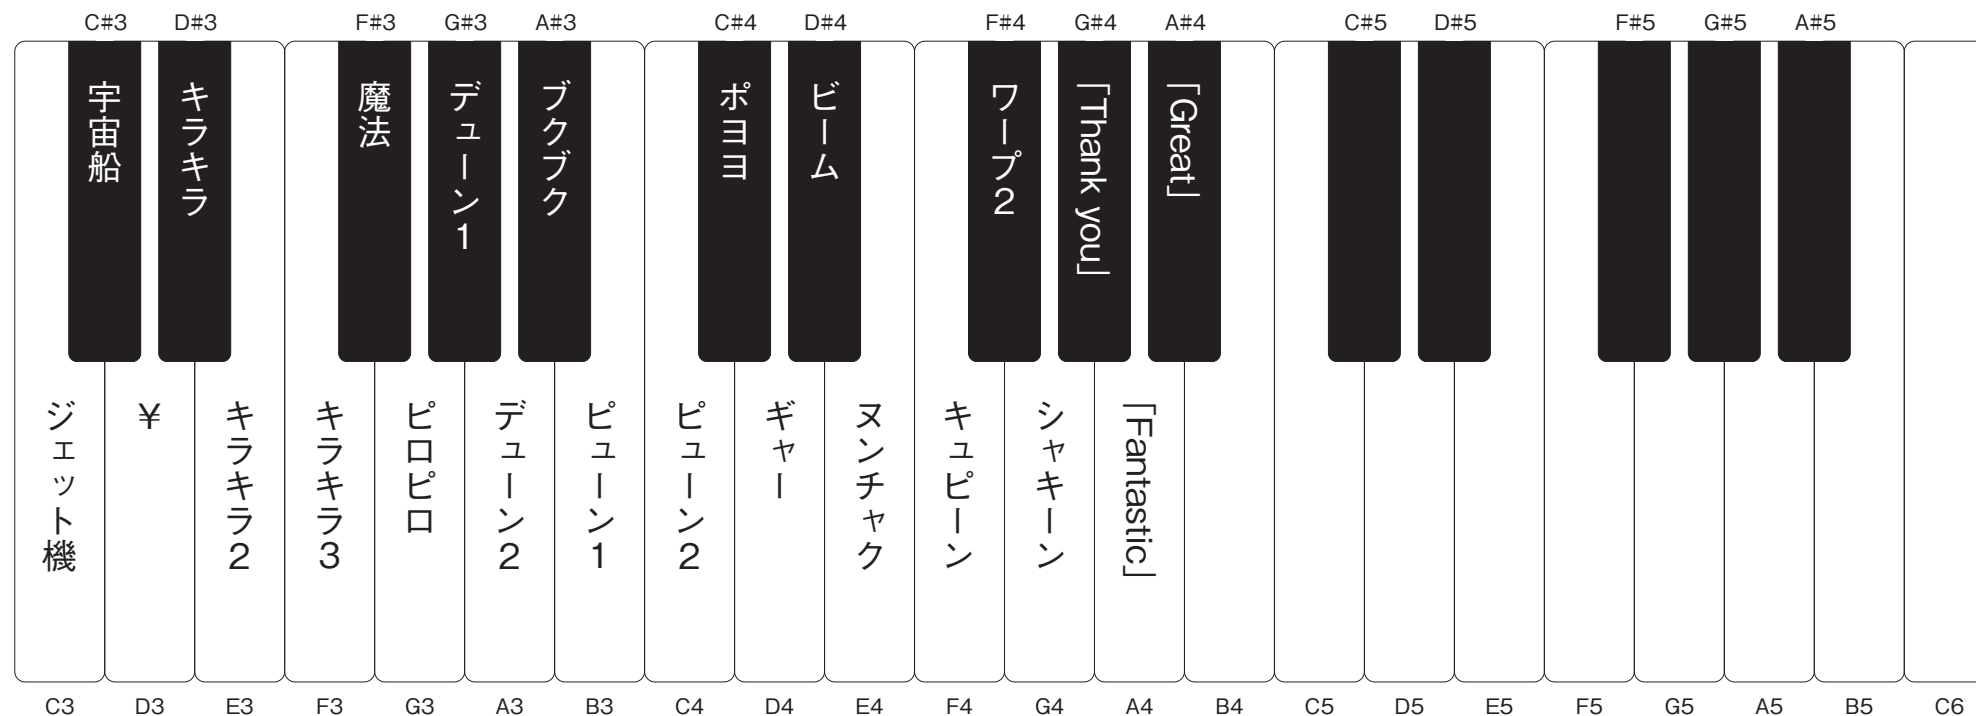

スズキ ジュニアプラス

【キャッチーセット】鍵盤割り当て一覧

空白の鍵盤には効果音が登録されていません。本体内蔵の効果音や、ご自身で用意したWAVファイルなどを登録することができます。カスタム登録の方法につきましては取扱説明書P15をご覧ください。