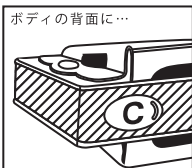

10Hハーモニカ調子シール Harmonica Key Stickers

ハーモニカのボディやカバーなど、好きなところに貼って使える調子シールセットです。表面が球面になっているタイプは、手触りでシールの位置がわかり、アイデア次第で演奏時にも大活躍します。

ご注意

- 凹凸面や曲面、布などでは、はがれる場合があります。
- 接着面がぬれていたり、油やほこりなどが付着してよごれている場合は、はがれることがありますので、必ず接着面をきれいにしてからご使用ください。
- 接着面によっては、のりが残ったり、変色したりする場合がございますのでご注意ください。
- 未使用の製品は袋に入れて保管してください。また、開封後はなるべくお早めにご使用ください。
- 直射日光を避け、湿度や温度の高くなる場所に保管しないでください。
- はがれて口に入る可能性がある場所には使用しないでください。