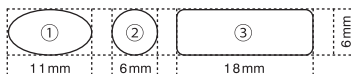

10Hハーモニカ調子シール Harmonica Key Stickers

ハーモニカのボディやカバーなど、好きなところに貼って使える調子シールセットです。表面が球面になっているタイプは、手触りでシールの位置がわかり、アイデア次第で演奏時にも大活躍します。

ご注意

- 凹凸面や曲面、布などでは、はがれる場合があります。
- 接着面がぬれていたり、油やほこりなどが付着してよごれている場合は、はがれることがありますので、必ず接着面をきれいにしてからご使用ください。
- 接着面によっては、のりが残ったり、変色したりする場合がございますのでご注意ください。
- 未使用の製品は袋に入れて保管してください。また、開封後はなるべくお早めにご使用ください。
- 直射日光を避け、湿度や温度の高くなる場所に保管しないでください。
- はがれて口に入る可能性がある場所には使用しないでください。

セット内容(10Hハーモニカセット)

- 無地タイプは油性マーカーなどで自由に書き込んでご使用ください。

① 楕円タイプ(球面型)×56枚 調子 / 枚数

C	6	D ^b	2	D	6	E ^b	2	E	3
F	5	F [#]	2	G	6	A ^b	2	A	6
B ^b	5	B	3	LF	2	HG	2	無地	4

② 正円タイプ×30枚 調子 / 枚数

CT	5	SP	5	L	5	H	5	m	5
7th	5								