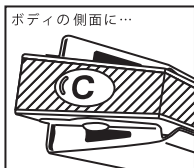

10Hハーモニカ調子シール Harmonica Key Stickers

ハーモニカのボディやカバーなど、好きなところに貼って使える調子シールセットです。表面が球面になっているタイプは、手触りでシールの位置がわかり、アイデア次第で演奏時にも大活躍します。

ご注意

- 凹凸面や曲面、布などでは、はがれる場合があります。
- 接着面がぬれていたり、油やほこりなどが付着してよごれている場合は、はがれることがありますので、必ず接着面をきれいにしてからご使用ください。
- 接着面によっては、のりが残ったり、変色したりする場合がございますのでご注意ください。
- 未使用の製品は袋に入れて保管してください。また、開封後はなるべくお早めにご使用ください。
- 直射日光を避け、湿度や温度の高くなる場所に保管しないでください。
- はがれて口に入る可能性がある場所には使用しないでください。