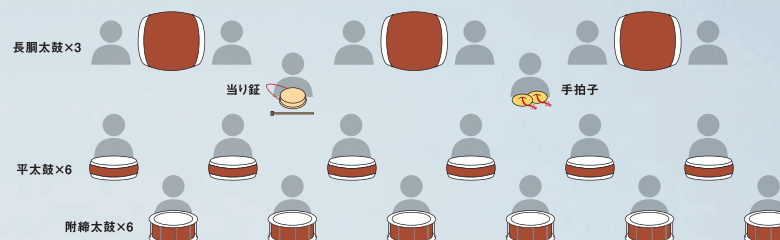

5名編成

10名編成

20名編成

20名編成では1つの長胴太鼓を2人で演奏します。

SUZUKI
株式会社 鈴木楽器製作所

本社 〒430-0852 浜松市中央区領家2-25-7 TEL 053-461-2325 FAX 053-463-5858 www.suzuki-music.co.jp

- 仕様及び外観は製品改良のため予告なく変更する場合があります。
- 製品の色は印刷の関係で多少、実物と異なる場合があります。
- 詳しくは、各地の取扱店、または営業所にお問い合わせ下さい。