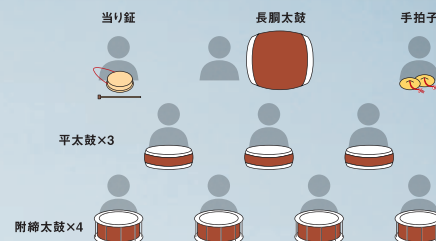

OPTION
関連
商品

なが どう だい こ しょう おん
長胴太鼓用消音パッド

※1尺3寸～2尺までの長胴太鼓にお使いいただけます。

しょう おん
締・平太鼓用消音パッド

※1尺～1尺5寸までの締・平太鼓にお使いいただけます。
図柄は異なることがあります。

Let's enjoy WA-DAIKO

和太鼓人数別
編成例

5名編成

10名編成

20名編成

20名編成では1つの長胴太鼓を2人で演奏します。

SUZUKI
株式会社 鈴木楽器製作所

本社 〒430-0852 浜松市中央区領家2-25-7 TEL 053-461-2325 FAX 053-463-5858 www.suzuki-music.co.jp

- ●仕様及び外観は製品改良のため予告なく変更する場合があります。
- ●製品の色は印刷の関係で多少、実物と異なる場合があります。
- ●詳しくは、各地の取扱店、または営業所にお問い合わせ下さい。

■お問い合わせ