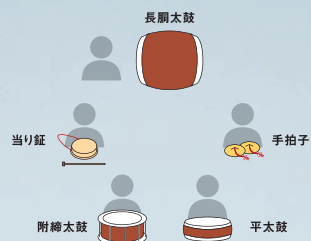

OPTION
関連
商品

なが どう だい こ しょう おん
長胴太鼓用消音パッド

※1尺3寸～2尺までの長胴太鼓にお使いいただけます。

しょう おん
締・平太鼓用消音パッド

※1尺～1尺5寸までの締・平太鼓にお使いいただけます。
図柄は異なることがあります。

Let's enjoy WA-DAIKO

和太鼓人数別
編成例

5名編成

10名編成

20名編成

20名編成では1つの長胴太鼓を2人で演奏します。

SUZUKI
株式会社 鈴木楽器製作所

本社 〒430-0852 浜松市中央区領家2-25-7 TEL 053-461-2325 FAX 053-463-5858 www.suzuki-music.co.jp

- ●仕様及び外観は製品改良のため予告なく変更する場合があります。
- ●製品の色は印刷の関係で多少、実物と異なる場合があります。
- ●詳しくは、各地の取扱店、または営業所にお問い合わせ下さい。

■お問い合わせ