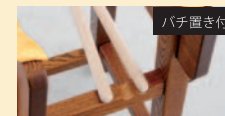

長胴太鼓用 ▶ やぐら台

- やぐら台(低)

- やぐら台(高)

材質：プナ・タモ材 スリ漆仕上げ
備考：小布団付

やぐら台は長胴太鼓1尺3寸・1尺4寸のどちらも使用可能です。

※写真のやぐら台は1尺3寸用です。

長胴太鼓用 ▶ 十字平置台

- 1尺3寸用