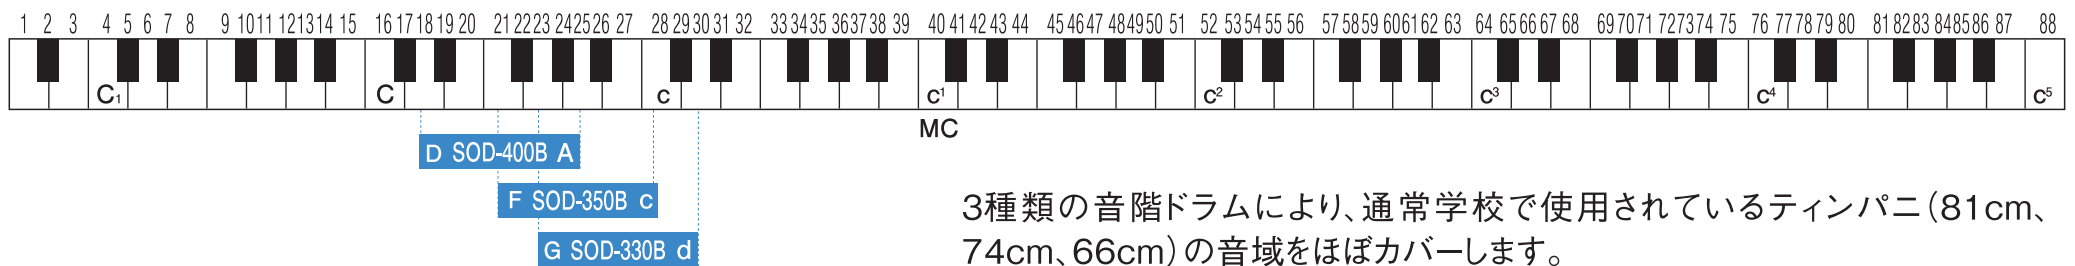

音階ドラム音域表

3種類の音階ドラムにより、通常学校で使用されているティンパニ(81cm、74cm、66cm)の音域をほぼカバーします。