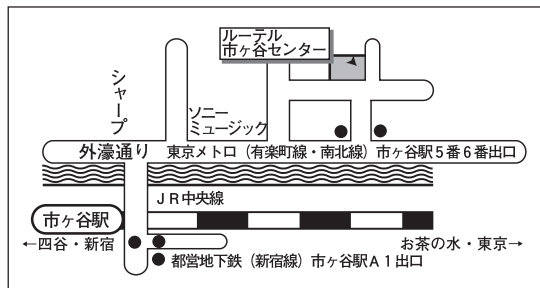

#### 演奏 / ティンカーベル クワイア

伊藤愛子・宇野慶子・桐部喜美子  
小林エイ子・桜井千津子・千葉ひろみ  
筑波則子・中野洋子・名井このみ  
並木まり子・二里木あき・長谷川承子  
若山由子

編曲・指揮 / 菅野真子

M.C. / 小室 等

曲目 / リスト(没後130年)の作品より  
子どもの世界(子守歌 その他)

トーンチャイムは独自のハンマー機構と  
厳選された素材を採用した音叉型のハンドベルです。  
その音色は、聴く人はもちろん演奏者の心にも優しく響き、  
安らぎを与えてくれます。