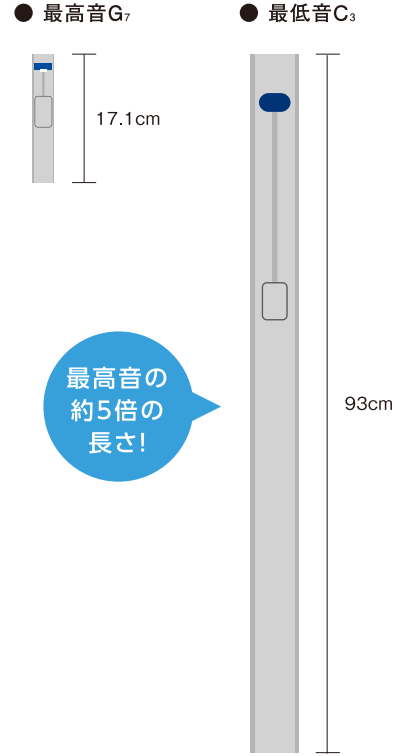

◎トーンチャイム単音 長さ・重量

◎POINT

	本体音名表記	長さ(cm)	重量(kg)
HB-120B	G₇	17.1	0.12
	F₇[#]・G₇^b	17.4	0.12
	F₇	18.1	0.12
	E₇	18.1	0.12
	D₇[#]・E₇^b	18.1	0.12
	D₇	18.1	0.12
	C₇[#]・D₇^b	18.1	0.12
HB-120AN	C₇	18.1	0.12
	B₆	18.4	0.14
	A₆[#]・B₆^b	18.7	0.14
	A₆	19.0	0.14
	G₆[#]・A₆^b	19.3	0.14
HB-250N HB-250LC	G₆	19.6	0.14
	F₆[#]・G₆^b	20.2	0.14
	F₆	20.8	0.14
	E₆	21.4	0.16
	D₆[#]・E₆^b	22.0	0.16
	D₆	22.6	0.16
	C₆[#]・D₆^b	23.2	0.16
	C₆	23.8	0.16
	B₅	24.4	0.16
	A₅[#]・B₅^b	25.0	0.18
	A₅	25.6	0.18
	G₅[#]・A₅^b	26.2	0.18
	G₅	26.8	0.18
	F₅[#]・G₅^b	27.4	0.18
	F₅	28.0	0.18
	E₅	28.6	0.26
	D₅[#]・E₅^b	29.2	0.26
	D₅	29.8	0.26
	C₅[#]・D₅^b	30.4	0.26
	C₅	31.0	0.26
	B₄	31.6	0.28
	A₄[#]・B₄^b	32.2	0.28
	A₄	32.8	0.28
G₄[#]・A₄^b	33.4	0.28	
G₄	34.0	0.30	
HB-120AN	F₄[#]・G₄^b	38.2	0.46
	F₄	40.0	0.48
	E₄	41.8	0.50
	D₄[#]・E₄^b	43.6	0.52
	D₄	45.4	0.54
	C₄[#]・D₄^b	47.2	0.56
	C₄	49.0	0.58
HB-120B	B₃	54.0	0.80
	A₃[#]・B₃^b	56.5	0.84
	A₃	59.0	0.88
	G₃[#]・A₃^b	61.5	0.92
	G₃	64.0	0.94
HB-7C	F₃[#]・G₃^b	69.0	1.18
	F₃	73.0	1.28
	E₃	77.0	1.34
	D₃[#]・E₃^b	81.0	1.44
	D₃	85.0	1.50
	C₃[#]・D₃^b	89.0	1.58
	C₃	93.0	1.62

高音
↑
↓
低音

トーンチャイムは音程によって本体の長さが異なり、高音になるほど短く、低音になるほど長く、重くなります。