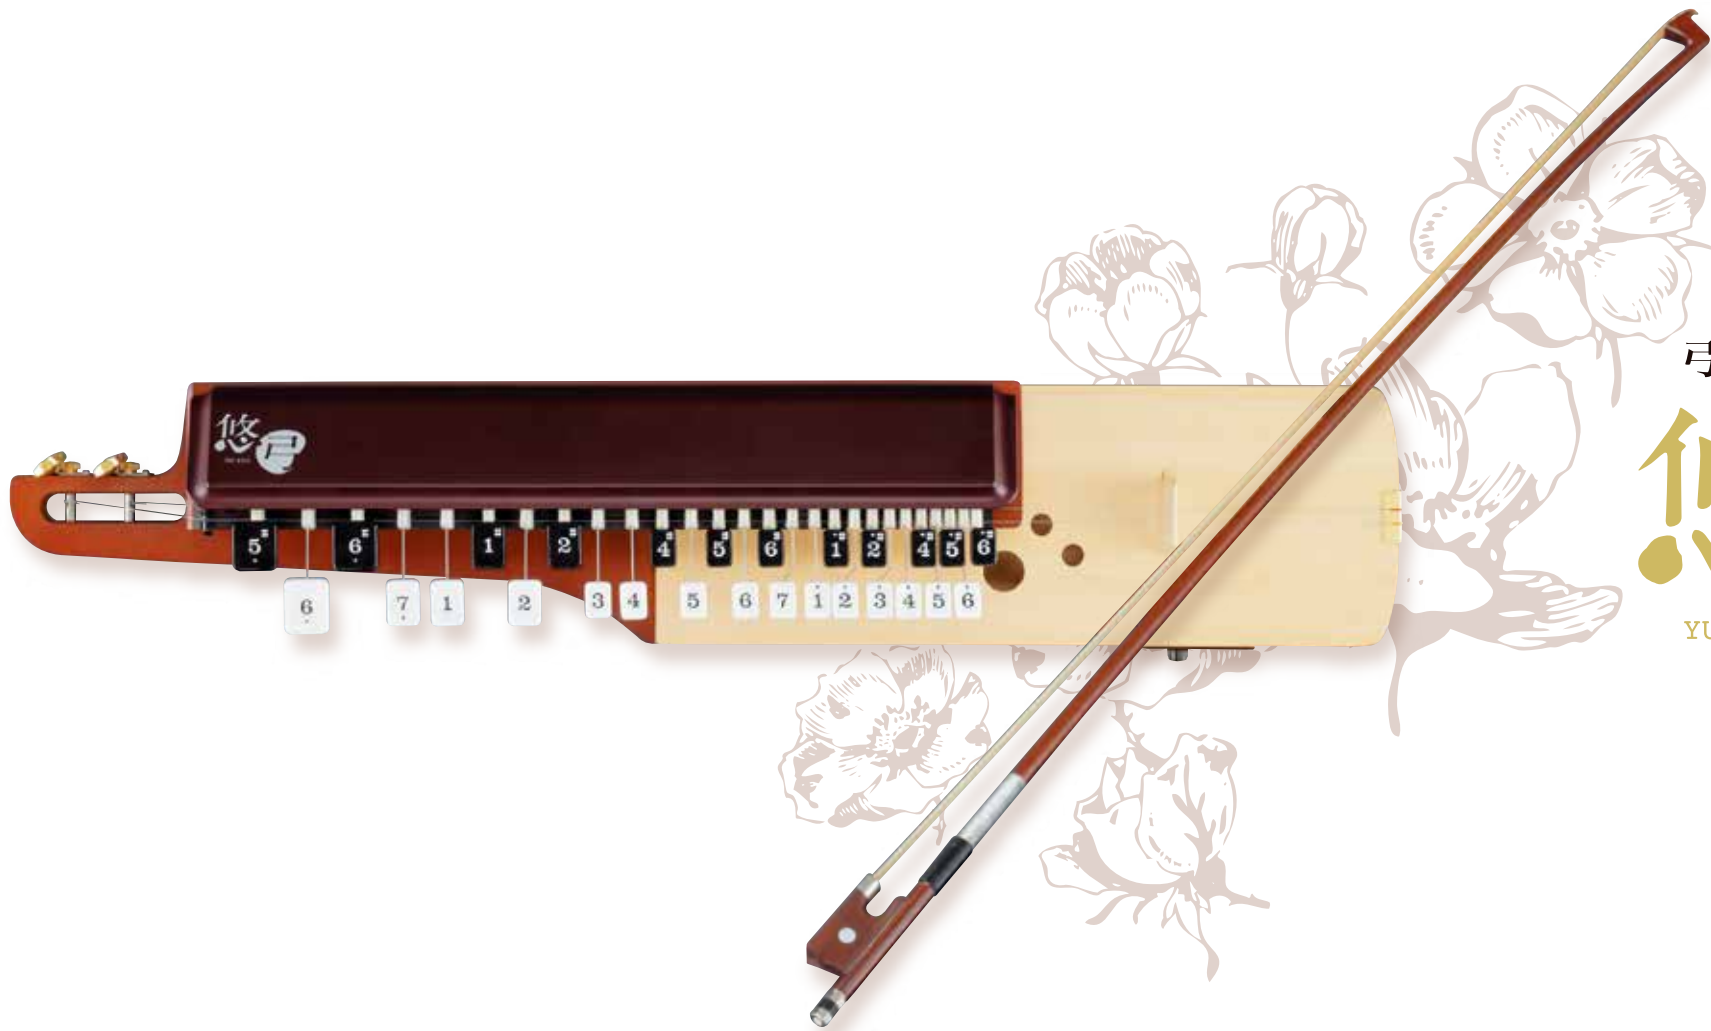

弓弾き大正琴 悠弓カタログ 2014年 4月1日

本カタログの製品価格は本体+税表示となっております。

弓弾き大正琴

悠弓
YU-KYU

価格 ¥75,000+税

音域	5~6# 27鍵
弦	第一弦(細線)、第二弦(細巻線)
材質	木部:ブナ(表板:スプルース) 弦:スチール
寸法	74.5×15×11cm
重量	本体 2.1kg/ケース 1.8kg
付属品	弓(サイズ4/4)、松やに、調子笛、 予備弦(細線、細巻線)、 クロス、接続コード、ハードケース
備考	外部出力端子付

対応アンプ SA-35/35T-SA-65T-SPA-40-SPA-40R-SPA-150R-L-レスリー2121

アンプにつないで大音量での演奏も
悠弓はピックアップマイクを内蔵しています。普段はアコースティック楽器として、また発表会や演奏会などのステージではアンプにつなぎ、大音量で演奏できます。繊細な弦楽器の音色も他の楽器に埋もれることなく聴衆に届きます。

関連商品

立奏台

MT-5

価格 ¥16,000+税

弓を前後に動かす際に弓がテーブルに当たらない、奥行の短い立奏台です。楽器の落下を防ぐためテーブルのフチを少し高くした安心設計です。3段階に高さ調節可能。

テーブル寸法:22.5cm×81.5cm
高さ:66cm・80cm・90cm 3段階高さ調節可能
重量:5.2kg 備考:組み立て式

☐ケース別売 MT-C3 価格¥3,800+税

アンプ

①SPA-40R

価格 ¥43,000+税

スピーカー:13cmウーハー・5cmツイーター
出力:40W
最大音圧レベル:103dB(1m)
電源:AC100V 50/60Hz
消費電力:33W
外部端子:入力1~4、ライン出力
寸法:24×22×32cm
重量:7kg
備考:リバーブ機能、音質調整(低音・高音)付