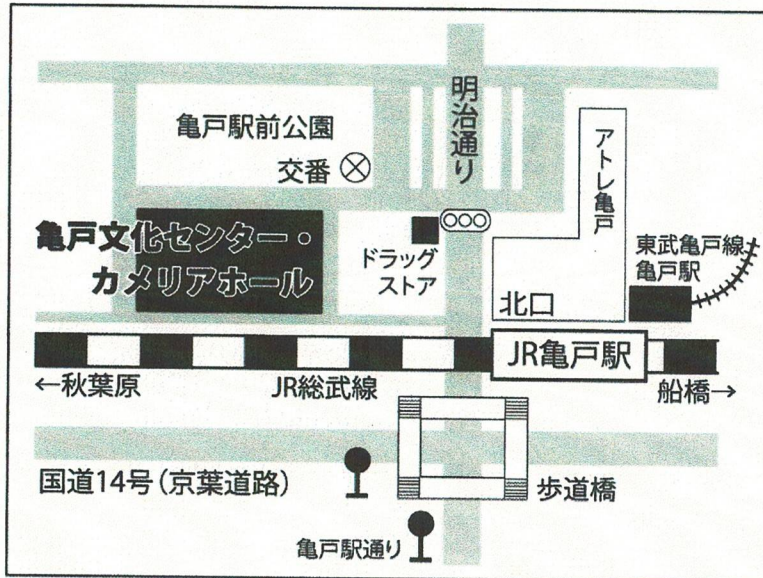

# じみコン24号の お知らせ

いつもは裏方に徹するスタッフ達が  
様々な思いを込めて、晴れの舞台に！  
ハーモニカ・スペシャルに地味な500円玉コンサート

**2023年 5月5日(金・祝) 14時00分**  
**カメリアホール**

JR総武線亀戸駅徒歩2分

江東区亀戸 2-19-1 亀戸文化センター3階

問合せ先： 田邊 042-371-8840 広瀬 080-1385-6906

## 出演予定

竹下暢彦 鬼釜芳正 梶 敏彦 大藤謙二 土田昌弘  
木田 清 橋本 茂樹 広瀬 勉 小堀京子  
竹屋 勲 柳石幸子 仲田 喜代子 星 幸江  
芝 貞幸 真田正二 島崎 忠 大田原 健太郎  
岡本吉生 寺澤 美智栄 田邊峯光 田邊規子  
岩田 浩 (谷口楽器) 田村 克己 (モリダイラ楽器)  
木村 まきほ (鈴木楽器製作所)  
小原嘉雄 (トンボ楽器製作所)

**限界突破・どうする！？ じみコン24号**

## 交通案内

### ■ バスでお越しの場合

都バス「亀戸駅通り」下車徒歩5分

系統	行き先(経由)
都07	錦糸町駅前←(亀戸駅通り)→ 門前仲町
錦25	葛西駅前←(亀戸駅通り)→ 錦糸町駅前
錦27	小岩駅前←(亀戸駅通り)→ 両国駅前

都バス「亀戸駅前」下車徒歩2分

亀21	東陽町駅前～亀戸駅前
亀23	江東高齢者医療センター～亀戸駅前
亀24	葛西橋～亀戸駅前
草24	東大島駅前～浅草寿町
亀26	今井～亀戸駅前
亀29	なぎさニュータウン～亀戸駅前
門33	豊海水産埠頭～亀戸駅前