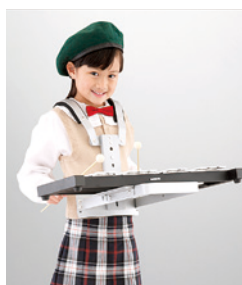

### マーチンググロッケン用ホルダー

#### DMP-481

税込価格 ¥14,300  
(本体¥13,000)

寸法: 24×48×35~41cm(4段階)  
重量: 1106g

対応機種 MG-25(付属)

幼児用

DMP-481

モデル身長110cm  
ホルダーDMP-481/グロッケンMG-25

ホルダー底面の蝶ネジで楽器とホルダーを固定します。楽器の位置は前後調節可能です。