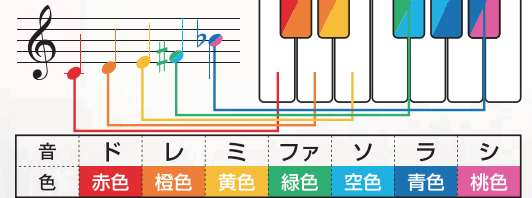

# BELLHARMONY

スズキ・ベルハーモニー〔ハンドタイプ・デスクタイプ〕

Hand Type ハンドタイプ | MBH-5 / MBH-8 / MBH-12 / MBH-25 |

Desk Type デスクタイプ | MBD-5 / MBD-8 / MBD-12 / MBD-25 |

2017年9月1日 現在

# ようこそ BELLHARMONY

ベルハーモニーは音別に色分けされたベルがセットになっています。目で見ても音を確認できるので音楽に初めて触れる人や、楽譜が読めない人でもすぐに楽しく演奏できます。それぞれ幹音8音セットと派生音5音セットがあり、2つのセットでクロマチック13音になります。

**幹音** ベルの色が単色で柄やキャップが黄色

**派生音** ベルの色が2色で柄やキャップが黒色

## ●音階と色の関係

B E L L H A R M O N Y

●●● BELLHARMONY ひろがる音楽・ひろがる笑顔 ----- *Hand Type* ハンドタイプ | MBH-5 / MBH-8 / MBH-12 / MBH-25 |

**Hand Type**  
...ハンドタイプ

ベルを振って演奏する。

■ハンドタイプ MBH-8 (幹音)  
税込価格 ¥7,700 (本体 ¥7,000)