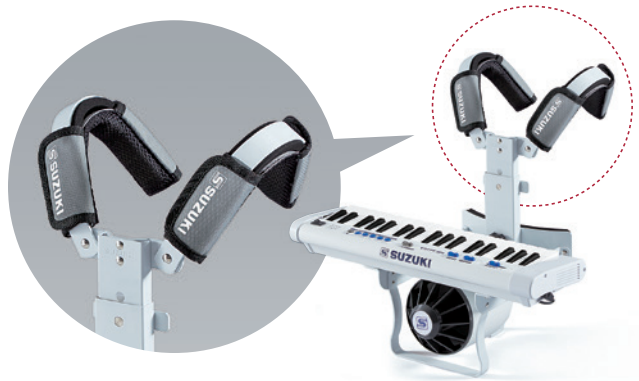

高さ調節がワンタッチ!

ホルダーの高さ調節がワンタッチで簡単にできます。4段階に高さ調節ができ、演奏者に合った自然な姿勢で演奏ができます。

ホルダーへの取り付け角度が調整できる! 片手演奏にも便利!

キーボード本体を演奏しやすい角度に調整し、固定することができるので片手での演奏が、よりしやすくなります。

リアルになったファンファーレでマーチングから運動会まで、より華やかに演出!

6種類のファンファーレ!

競技開始前や表彰式を飾るファンファーレが運動会を強かにバックアップします。

オプション

ホルダーに巻くだけで肩への負担が軽減!

肩当てクッション(2枚1組)

DMP-001

税込価格¥3,080 (本体¥2,800)

材質: ナイロン・ポリエチレン
寸法: 全長270×幅160×厚さ20mm
(閉じた時 全長270×幅50×厚さ30mm)
重量: 45g(1枚)
対応ホルダー: スズキ幼児用モデル

アンプ付きスピーカー

SPA-150R-L