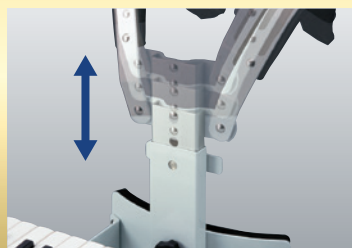

※「音色」使用時のみ有効な機能です。

室内練習時には本体のみで演奏できます。

モニタースピーカーから発音するので本体のみを卓上に置いて練習できます。場所をとらないため手軽で、先生の指導もよりしやすくなります。

外部スピーカー接続時にも自分の音を確認しながら演奏できます。

本機を外部スピーカーに接続して使用する際、外部アンプを離れた場所に設置しても、モニタースピーカーから自分の音が聞こえるので安心して演奏できます。

高さ調節がワンタッチ!

ホルダーの高さ調節がワンタッチで簡単にできます。4段階に高さ調節ができ、演奏者に合った自然な姿勢で演奏ができます。

ホルダーへの取り付け角度が調整できる! 片手演奏にも便利!

キーボード本体を演奏しやすい角度に調整し、固定することができるので片手での演奏が、よりしやすくなります。

リアルになったファンファーレでマーチングから運動会まで、より華やかに演出!

6種類のファンファーレ!

競技開始前や表彰式を飾るファンファーレが運動会を強かにバックアップします。