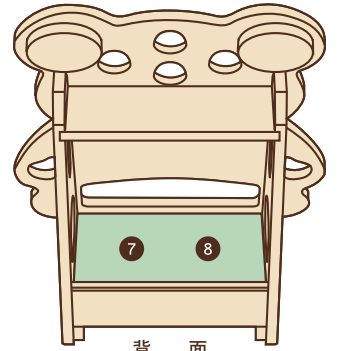

### ♪ パズルの感覚でおかたづけ

スタンドには楽器の形状に穴が開いています。その穴に同じカタチの楽器をはめ込むことで楽器が収納されます。パズルを楽しむ感覚で片付けへの意識を促します。

**!** 楽器によって  
はめ込む難易度が異なります。

前面

背面