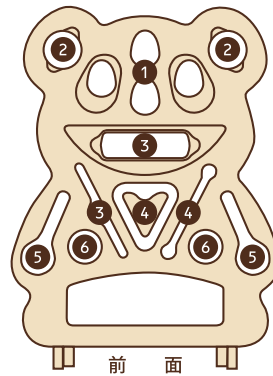

## ♪ なかよしリズム パンダ 楽器セット内容について

なかよしリズム パンダは複数の楽器がセットになっています。  
各楽器の収納場所・仕様は以下の通りです。

### ♪ パズルの感覚でおかたづけ

スタンドには楽器の形状に穴が開いています。その穴に同じカタチの楽器をはめ込むことで楽器が収納されます。パズルを楽しむ感覚で片付けへの意識を促します。

**!** 楽器によって  
はめ込む難易度が異なります。

前面

背面