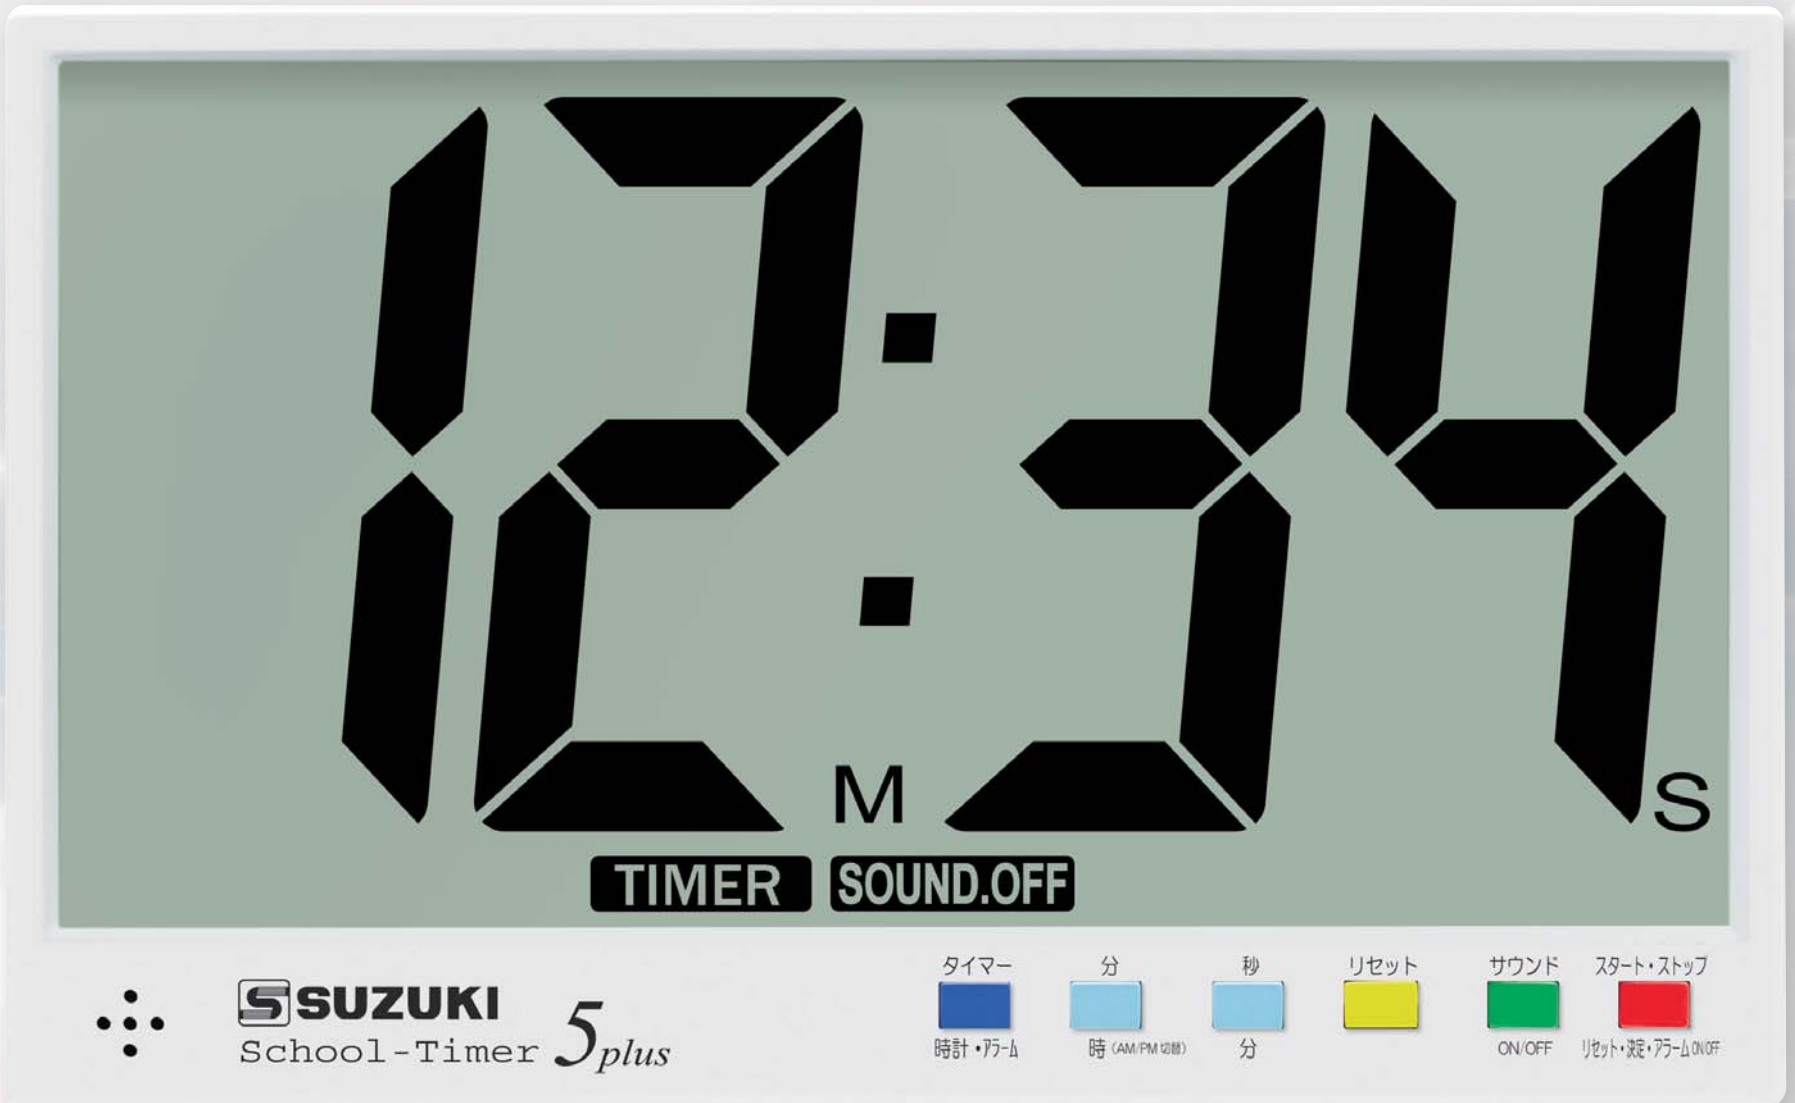

ストップウォッチ機能

最長99分59秒

時間をカウントアップ計測できます。スタート/ストップボタンで停止・再開が可能です。(計測表示は1秒単位)

アラーム機能

設定した時刻にアラーム音を鳴らすことができます。オン/オフの切り替えも可能です。

時刻表示機能

時計の表示が可能です。24時間表示とAM/PM(12時間)表示の切り替えが可能です。

サウンドOFF機能

plus 2

アラームを目でも確認できる
表示点滅機能

タイマー設定時、カウントダウンが「00:00」になった際にアラーム音と同時に表示が点滅します。音が聞き取りづらい環境でもアラームが作動していることを目で見て確認できます。

※サウンドON/OFF時に関わらず機能します。

plus 3

付け外しの際にしっかり持てる
リニューアルデザイン

製品の周囲に指が掛かるようデザインをリニューアルしました。製品をしっかりと保持できるので、特に黒板への貼り付け、取り外しが楽にできます。

※写真は実物大です

スクールタイマー

4plus STEX-04P & 5plus STEX-05P

仕様

	STEX-04P	STEX-05P
表示方法	LCD可視サイズ W175×H86mm	LCD可視サイズ W220×H115mm
寸法	W190×D21×H114mm	W235×D21×H145mm
重量	270g(乾電池除く)	420g(乾電池除く)
アラームセット単位	1秒単位 最大99分59秒	
アラーム時間	約1分間	
電源	単4電池 AAA×2本(別売)	
使用温度範囲	0～40℃	
機能	タイマー機能(カウントダウン<リピート機能・点滅機能付>・ストップウォッチ) アラーム機能 / 時計機能 / サウンドOFF機能(操作音及びアラーム音)	
音量(音圧)	72dB以上	
備考	背面マグネット、可動式スタンド、フック孔付き	