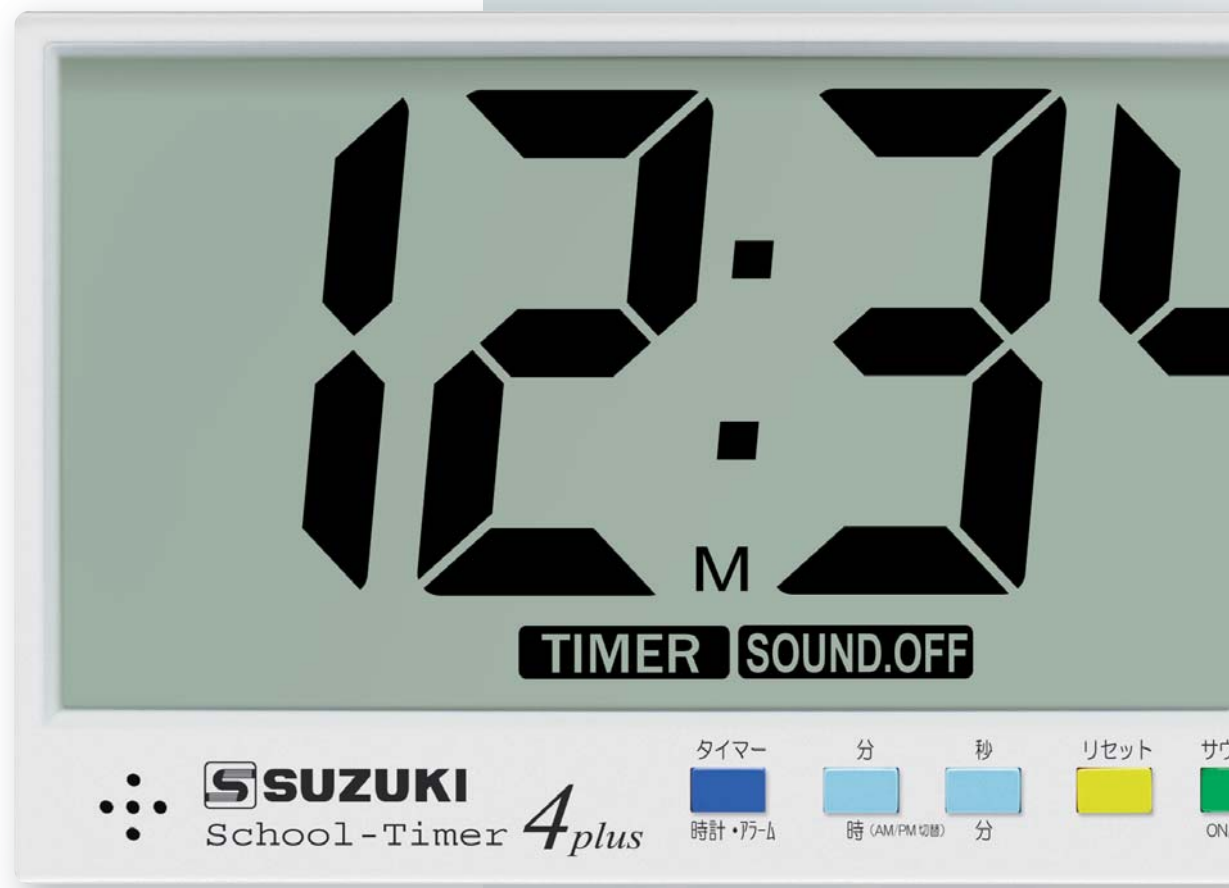

ストップウォッチ機能

最長99分59秒

時間をカウントアップ計測できます。スタート/ストップボタンで停止・再開が可能です。(計測表示は1秒単位)

アラーム機能

設定した時刻にアラーム音を鳴らすことができます。オン/オフの切り替えも可能です。

時刻表示機能

時計の表示が可能です。24時間表示とAM/PM(12時間)表示の切り替えが可能です。

サウンドOFF機能

操作音とアラーム音をOFFできます。タイマー設定後にサウンドOFF機能を解除すればアラーム音は鳴らせます。

置き・掛け・マグネット設置

自立スタンドで置き、フック孔を使って壁掛け、マグネットで黒板などに貼って設置していただけます。

単4電池駆動

電池は単4電池2本で駆動し、配線は不要です。(※電池は別売です。アルカリ電池推奨。)

使い方いろいろ ●●●●●●

時計としてももちろん、テストに発表、スポーツの時間に使えるカウントダウンタイマー機能から、理科の実験など経時変化の観察に欠かせないストップウォッチ機能と、様々な場面で活躍します。

plus 2

アラームを目でも確認できる
表示点滅機能

タイマー設定時、カウントダウンが「00:00」になった際にアラーム音と同時に表示が点滅します。音が聞き取りづらい環境でもアラームが作動していることを目で見て確認できます。

※サウンドON/OFF時に関わらず機能します。

plus 3

付け外しの際にしっかり持てる
リニューアルデザイン

製品の周囲に指が掛かるようデザインをリニューアルしました。製品をしっかりと保持できるので、特に黒板への貼り付け、取り外しが楽にできます。

※写真は実物大です

スクールタイマー

4plus STEX-04P & 5plus STEX-05P

仕様

	STEX-04P	STEX-05P
表示方法	LCD可視サイズ W175×H86mm	LCD可視サイズ W220×H115mm
寸法	W190×D21×H114mm	W235×D21×H145mm
重量	270g(乾電池除く)	420g(乾電池除く)
アラームセット単位	1秒単位 最大99分59秒	
アラーム時間	約1分間	
電源	単4電池 AAA×2本(別売)	
使用温度範囲	0～40℃	
機能	タイマー機能(カウントダウン<リピート機能・点滅機能付>・ストップウォッチ) アラーム機能 / 時計機能 / サウンドOFF機能(操作音及びアラーム音)	
音量(音圧)	72dB以上	
備考	背面マグネット、可動式スタンド、フック孔付き	