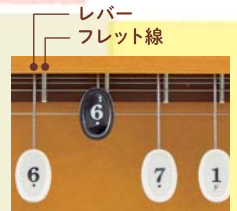

## ●もっともリーズナブル、もっとも軽量

音色の良さや、演奏性の良さを損なわず、極限までシンプルにし、リーズナブルな価格を実現したあすなろ。大正琴を始めてみようかな、とお考えの方に手に取っていただきやすいモデルです。またスズキ大正琴の中で最軽量を実現。軽量のソフトケースも付属していますので、自宅から教室への移動もラクラク持ち運べます。

## ●表現豊かに演奏できる正確な音程

より安定したきれいな音のためには、フレット線とレバーの位置関係が重要です。あすなろは音別に最適な間隔にすることで、鍵盤ボタンを押さえる強弱にも敏感に応える、豊かな表現力を持った大正琴に仕上がりました。

大正琴  
あすなろ

TAS-12

税込価格 ¥22,000 (本体 ¥20,000)

音域：5~6# 27鍵  
 絃：第一・二・三(細線)・第四(細巻線)・第五(太巻線)  
 材質：木部 プライウッド・アガチス/絃 スチール  
 寸法：68.8×13×8cm  
 重量：本体1.36kg/ケース0.6kg  
 付属品：ピック(1枚)・予備絃(細線1本、細巻線1本)・ソフトケース