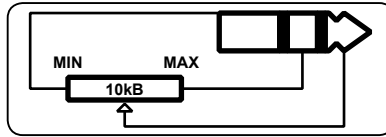

EXP-50の性能を充分発揮して頂くために、この取扱説明書をよくお読みください。

Specifications

Type..... Potentiometer type
 Dimension..... 12.7(W) x 7.8(H) x 29.5(D) cm
 Weight..... 1.6 kg
 Cable..... 1.8 m w/stereo phone plug

仕様

方式.....ポテンシオメータータイプ
 寸法..... 12.7(W) x 7.8(H) x 29.5(D) cm
 重量..... 1.6 kg
 ケーブル..... 1.8 m ステレオフォンプラグ付き