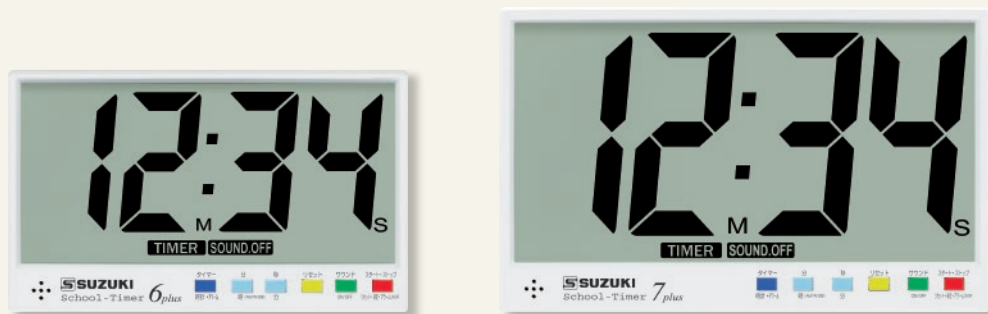

タイマー アラーム ストップウォッチ 時刻表示

NEW スクールタイマー7plus STEX-07P 税込価格 ¥9,680 (本体¥8,800)

Make the class more enjoyable!

授業をより効果的に、さらに楽しく。

スクールサウンドボックス

学校生活の様々なシーンで活用できる効果音を9種類収録したサウンドボックスです。盛り上げたい時、メリハリをつけたい時、集中させたい時など、シーン毎に使いやすい効果音を厳選しました。スクールサウンドボックスが授業やイベントをより効果的に演出します。

- 大きくて押しやすい、視認性の高いボタン
- ボタンを押す毎に再生/停止する簡単操作
- 教室の奥まで届く豊かな音量（調節可能）
- 握りやすさを考えた底面デザイン
- 電池駆動でどこでも使用可能
- 落下防止に市販のネックストラップ装着可能

スクールサウンドボックス SSB-1 税込価格 ¥7,480 (本体¥6,800)

写真は実物大です

スズキ学習支援教材シリーズ

スクールタイマー6plus STEX-06P / スクールタイマー7plus STEX-07P

可動式スタンドで自立できます。

背面全体がマグネットになっています。

スクールサウンドボックス SSB-1

〈背面スピーカー〉
最大80dB以上の豊かな音量

音量調節可能

スクールタイマーの主な機能

■タイマー	最長99分59秒までセット可能。セットした時間をカウントダウン計測し、「00:00」になった時にアラーム音と共に表示点滅でお知らせします。計測後は最後にセットした時間に戻るリピート機能付き。
■ストップウォッチ	スタート/ストップボタンで最長99分59秒までカウントアップ計測します。計測表示は1秒単位です。
■アラーム	設定した時刻にアラーム音が鳴り、同時に表示点滅します。音はON/OFFできます。
■時刻表示	時計としての機能です。24時間表示とAM/PMの12時間表示の切り替えが可能です。
■サウンドOFF	テスト中など静かな環境での使用時、操作音とアラーム音をOFFできます。タイマーセット後にサウンドOFFを解除すればアラーム音を鳴らせます。
■3タイプの設置法	自立スタンドで置き型、フック孔で壁掛け、背面マグネットで黒板等への貼付と、3タイプの設置ができます。
■電池駆動	単4乾電池2個で駆動します。※電池は別売です。アルカリ乾電池推奨・2次電池 (Ni-MH) でも動作可*

●仕様… [STEX-06P] ●表示方法: LCD可視サイズW175×H86mm ●寸法: W190×D21×H114mm ●重量: 270g (乾電池除く) [STEX-07P] ●表示方法: LCD可視サイズW220×H115mm ●寸法: W235×D21×H145mm ●重量: 420g (乾電池除く) 【共通項目】 ●アラームセット単位: 1秒単位・最大99分59秒 ●アラーム時間: 約1分間 ●電源: 単4電池×2本 (別売) アルカリ乾電池推奨・2次電池 (Ni-MH) でも動作可* ●使用温度範囲: 0~40℃ ●機能: タイマー機能 (カウントダウン/リピート機能/点滅機能付)・ストップウォッチ) アラーム機能/時計機能/サウンドOFF機能 (操作音及びアラーム音) /電池交換お知らせマーク ●音量 (音圧): 72dB以上 ●備考: 背面マグネット、可動式スタンド、フック孔付き
※一般的に2次電池の電圧はアルカリ電池よりも低いため、同様の使い方をした場合、動作時間は短くなります。