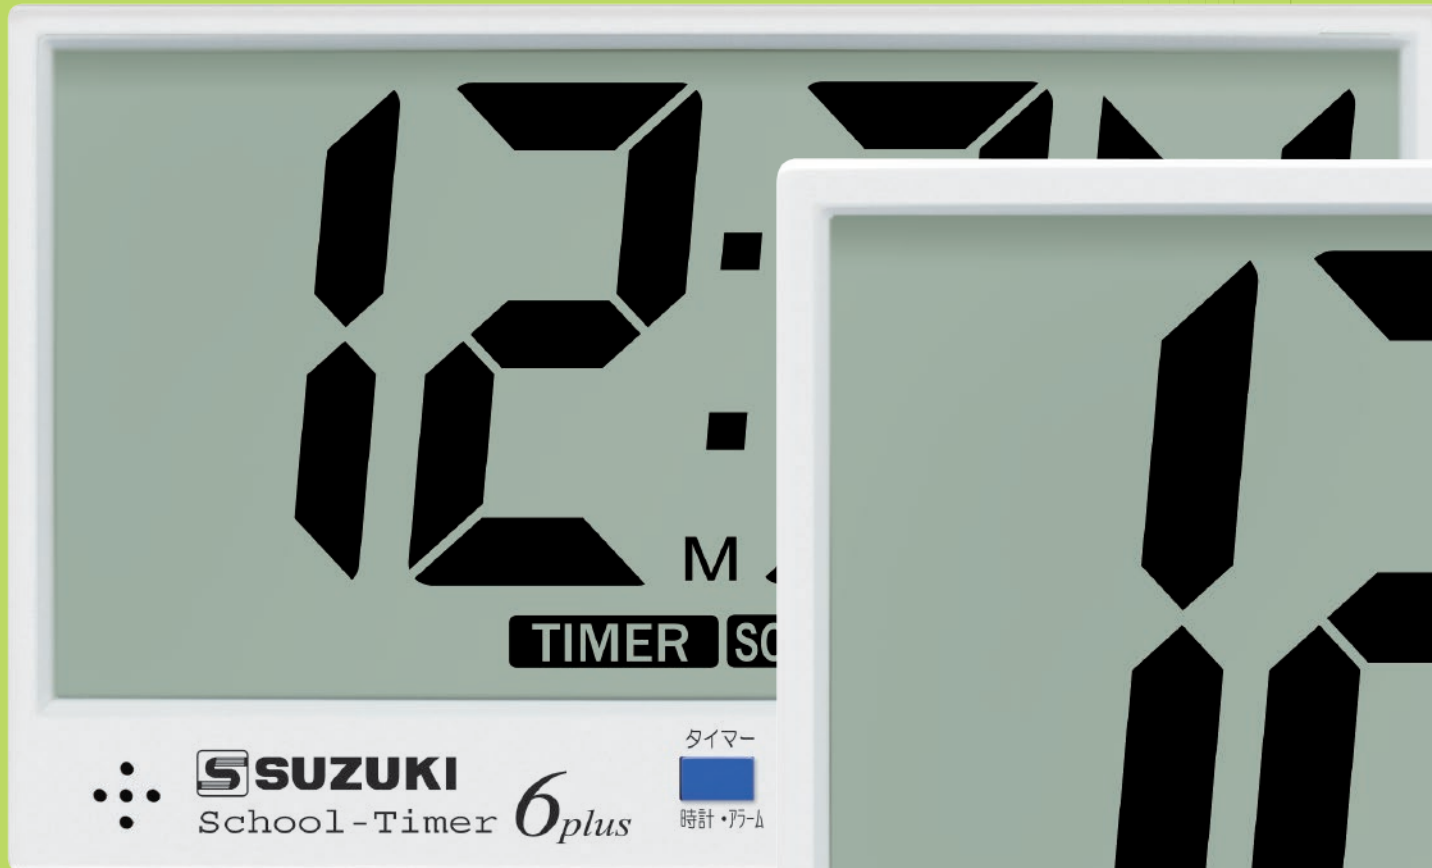

New!

電池交換
お知らせマーク
がプラス!

授業や行事を楽しくする教材で
先生方のご指導と
子どもたちの学びを支援します!

スクールサウンドボックス SSB-1

スクールタイマー7plus
STEX-07P

スクールタイマー6plus
STEX-06P

Make the class more enjoyable!

授業をより効果的に、さらに楽しく。

スズキ学習支援教材シリーズ

スクールタイマー6plus & 7plus

「電池交換お知らせマーク」を新たに搭載！(電力不足時に現れ点滅)
電力不足による誤動作や突然の電池切れを防ぎます。

NEW スクールタイマー6plus STEX-06P

税込価格 ¥7,480 (本体¥6,800)

テストや発表、スポーツから実験まで様々なシーンでご活用いただけるタイマーです。設定した時間をカウントダウン計測します。視認性の良い大型液晶ながら、軽量で薄型、電池駆動で持ち運べる上、背面マグネットで黒板に貼付可能。設置の手間がかからず、いつでもどこでも使用できます。