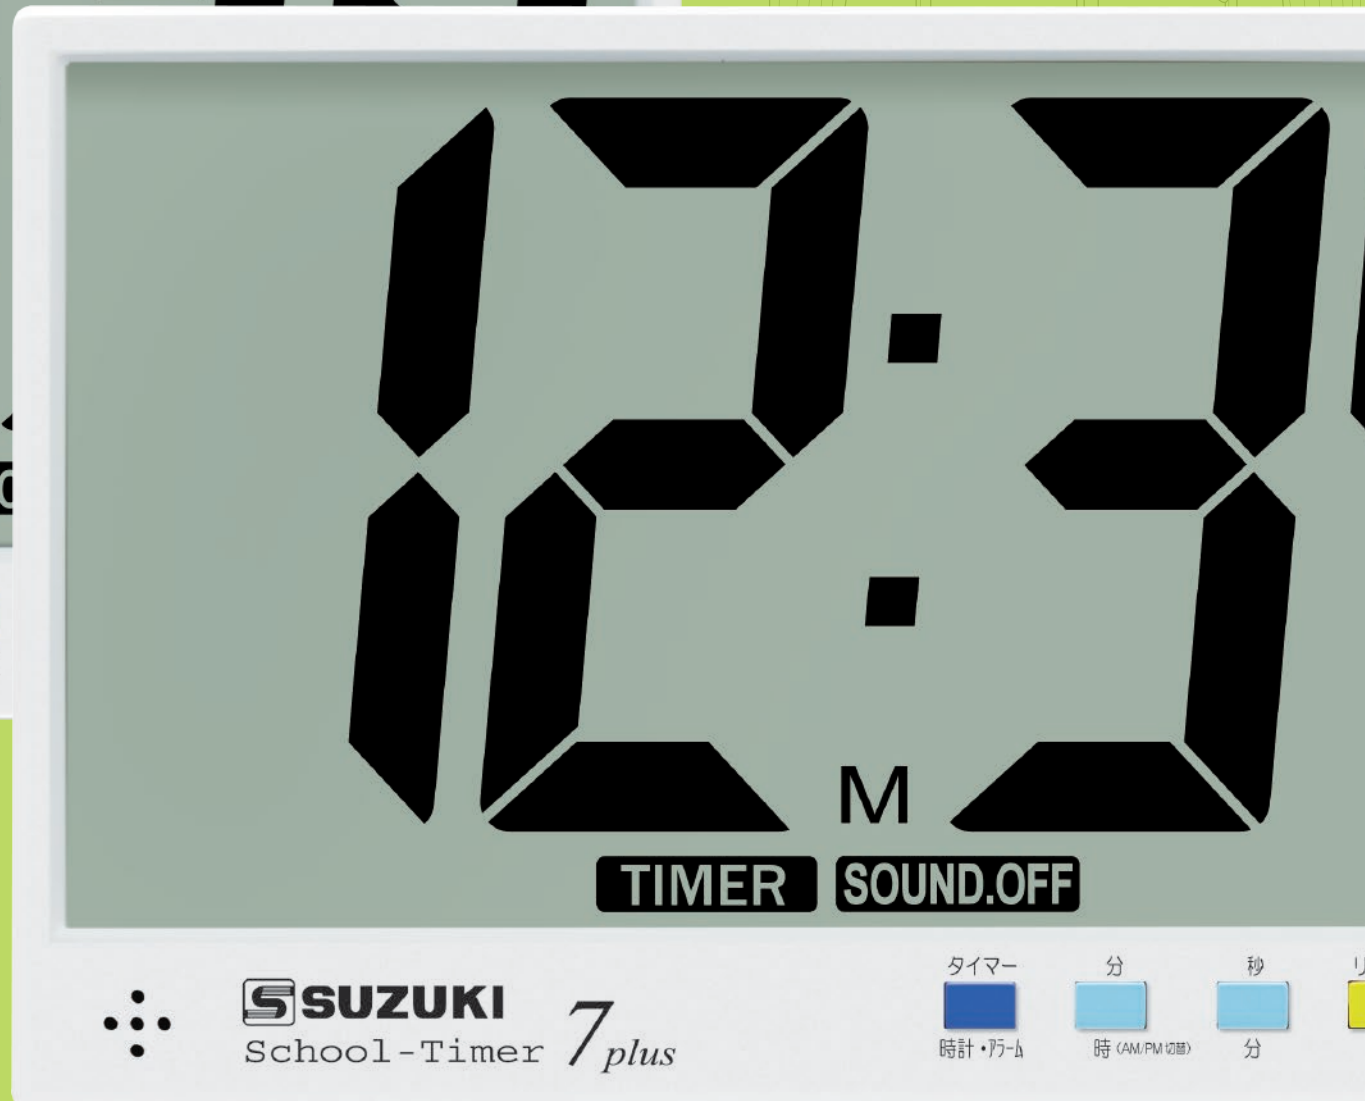

スズキ学習支援教材シリーズ

スクールタイマー6plus & 7plus

「電池交換お知らせマーク」を新たに搭載！(電力不足時に現れ点滅)
電力不足による誤動作や突然の電池切れを防ぎます。

NEW スクールタイマー6plus STEX-06P

税込価格 ¥7,480 (本体¥6,800)

テストや発表、スポーツから実験まで様々なシーンでご活用いただけるタイマーです。設定した時間をカウントダウン計測します。視認性の良い大型液晶ながら、軽量で薄型、電池駆動で持ち運べる上、背面マグネットで黒板に貼付可能。設置の手間がかからず、いつでもどこでも使用できます。

タイマー アラーム ストップウォッチ 時刻表示

NEW スクールタイマー7plus STEX-07P 税込価格 ¥9,680 (本体¥8,800)

Make the class more enjoyable!

授業をより効果的に、さらに楽しく。

スクールサウンドボックス

学校生活の様々なシーンで活用できる効果音を9種類収録したサウンドボックスです。盛り上げたい時、メリハリをつけたい時、集中させたい時など、シーン毎に使いやすい効果音を厳選しました。スクールサウンドボックスが授業やイベントをより効果的に演出します。

- 大きくて押しやすい、視認性の高いボタン
- ボタンを押す毎に再生/停止する簡単操作
- 教室の奥まで届く豊かな音量（調節可能）
- 握りやすさを考えた底面デザイン
- 電池駆動でどこでも使用可能
- 落下防止に市販のネックストラップ装着可能

スクールサウンドボックス SSB-1 税込価格 ¥7,480 (本体¥6,800)

写真は実物大です

スズキ学習支援教材シリーズ

スクールタイマー6plus STEX-06P / スクールタイマー7plus STEX-07P

可動式スタンドで自立できます。

背面全体がマグネットになっています。

スクールサウンドボックス SSB-1

〈背面スピーカー〉
最大80dB以上の豊かな音量

音量調節可能

スクールタイマーの主な機能

■タイマー	最長99分59秒までセット可能。セットした時間をカウントダウン計測し、「00:00」になった時にアラーム音と共に表示点滅でお知らせします。計測後は最後にセットした時間に戻るリピート機能付き。
■ストップウォッチ	スタート/ストップボタンで最長99分59秒までカウントアップ計測します。計測表示は1秒単位です。
■アラーム	設定した時刻にアラーム音が鳴り、同時に表示点滅します。音はON/OFFできます。
■時刻表示	時計としての機能です。24時間表示とAM/PMの12時間表示の切り替えが可能です。
■サウンドOFF	テスト中など静かな環境での使用時、操作音とアラーム音をOFFできます。タイマーセット後にサウンドOFFを解除すればアラーム音を鳴らせます。
■3タイプの設置法	自立スタンドで置き型、フック孔で壁掛け、背面マグネットで黒板等への貼付と、3タイプの設置ができます。
■電池駆動	単4乾電池2個で駆動します。※電池は別売です。アルカリ乾電池推奨・2次電池 (Ni-MH) でも動作可*