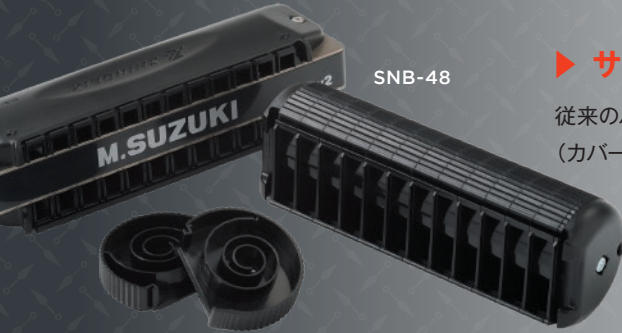

はじめての方から
スズキユーザーの方まで。
選べるパッケージセット。

忍SHINOBIXシリーズは10ホールズとクロマチックのモデルそれぞれに、ご購入後すぐに演奏できるフルセット、ハーモニカ本体が付属していないユーザーズセットの2種類のパッケージをご用意しております。既に市販のスズキハーモニカ（10ホールズ/クロマチック）をご愛用の方は、そのハーモニカの本体を流用してお使いいただくことが可能です（一部除く）。詳細・対応機種につきましては裏面をご確認ください。

10hole Diatonic Harmonica

12hole Chromatic Harmonica

忍 SNB-20 / Full Set (Key of C)
フルセット (C調)

忍 SNB-20CVS / Users Set
ユーザーズセット

忍 SNB-48 / Full Set
フルセット

忍 SNB-48CVS / Users Set
ユーザーズセット

〈サイレンサー/ハーモニカ/セミハードケース〉
〈サイレンサー/上下ハーモニカカバー/カバー留めネジ×2セット/セミハードケース〉
*スズキ10ホールハーモニカの本体が使用できます。(一部除く)

〈サイレンサー/ハーモニカ/セミハードケース〉
〈サイレンサー/上下ハーモニカカバー/カバー留めネジ×2セット/セミハードケース〉
*スズキクロマチックハーモニカの本体が使用できます。(一部除く)

忍 SHINOBIX シリーズの特長

▶ 消音効果、メンテナンス性、演奏性をひとつに

忍SHINOBIXはハーモニカとサイレンサー（消音器）の2つのパーツで構成され、簡単に着脱することができます。円柱状のサイレンサーは内部がらせん構造になっており、小型ながらも高い消音性能を発揮。吹きやすいカバー形状がハーモニカらしい演奏性を損なうことなくお楽しみいただけます。

GOOD DESIGN
AWARD 2018
SNB-20

▶ サイレンサーのひみつ ~音を追い込む部屋~

従来のハーモニカは内部がひとつの大きな空間としてつながっており、消音効果を得るために音の出口（カバーなど）を塞いだ場合、演奏していない穴へ空気が逆流し、音が漏れたり発音が狂ったりします。

忍SHINOBIXのサイレンサーは、内部が各吹口に対応した部屋に分かれており、それぞれが音を閉じ込め、更にはらせん構造へ追い込むことで消音効果を発揮します。(PAT.P)
メンテナンス性にも考慮しており、分解・洗浄も可能、清潔にお使いいただけます。