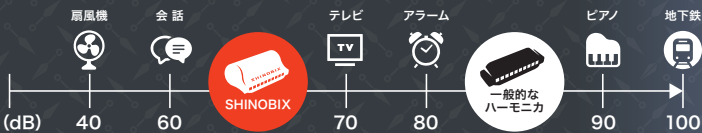

〈音圧の目安〉

ハーモニカ本体が使用可能なモデル

SNB-20 : M-20 ※Lowkeyを除く / C-20 / F-20 / HA-20 / MR-550 / SUZUKI 10-Hole Harmonica | MR-550H / MR-350 / PH-20N / M-20S / M-20W
SNB-48 : SUZUKI 12-Hole Chromatic Harmonica | S-48S / G-48 / G-48W / SCX-48

仕様 [SNB-20] ●音域：10穴20音 C調 ●材質：カバー・サイレンサー／ABS、ボディ／天然木織維入樹脂 ●寸法：100×62×42mm ●重量：116g
[SNB-48] ●音域：12穴48音 c¹~d⁴ スライド式クロマチック ●スライドアクション：ロングストローク（クロス配列） ●材質：カバー・サイレンサー・ボディ／ABS ●寸法：158×80×42mm ●重量：270g

忍SHINOBIXをさらに楽しむグッズ

▶ メンテナンスグッズ

- ①MIC-30 クリーニングクロス…ユニチカ製MICRODEAR FSY採用。毎日のお手入れの心強い味方です。
- ②MIG-1M（ベージュ：Mサイズ）／MIG-1L（ネイビー：Lサイズ） クリーニンググローブ…クロスと同じ素材の手袋。指紋を気にせず指先感覚で細部まで拭き上げられます。
- ③SHO-01 ハーモニカスライドオイル…クロマチックのスライドの動きを滑らかにするオイルです。
- ④HAC-01 ハーモニカ除菌クリーナー…速乾性に優れたアルコールタイプ。除菌・防臭に効果を発揮します。